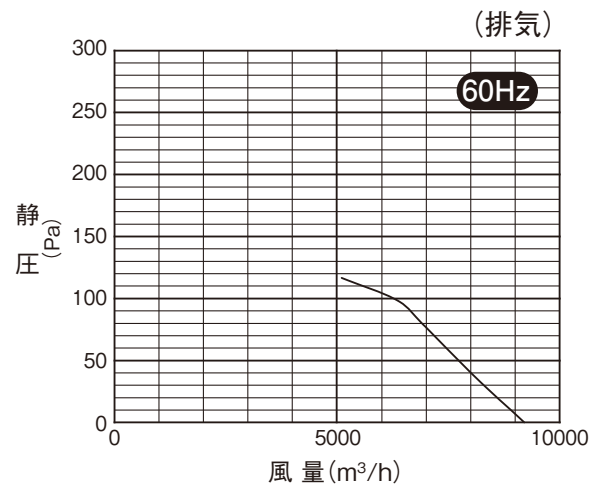

# EWG-60ETA-PR

## 3相200V