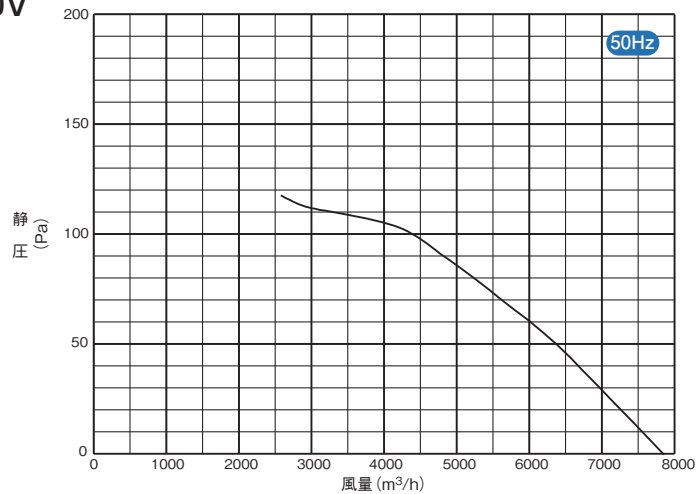

# EWG-60ETA-Q

## 3相200V