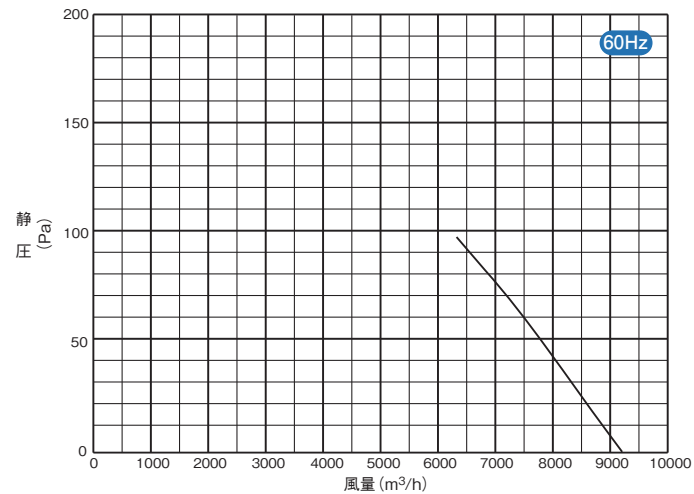

# EWG-60ETA-Q

## 3相200V