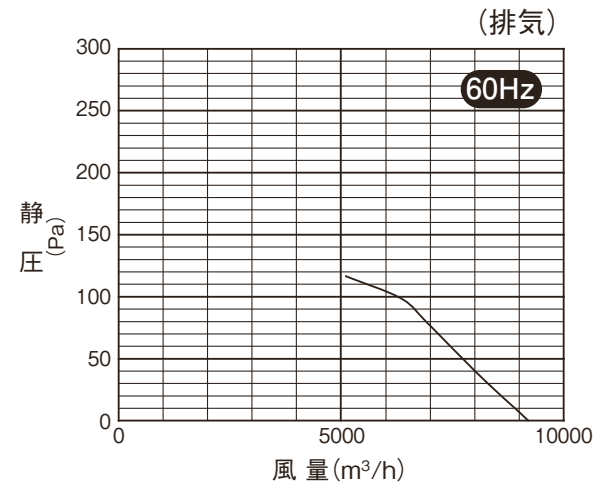

EWG-60ETA2-PR

3相200V

3相220V