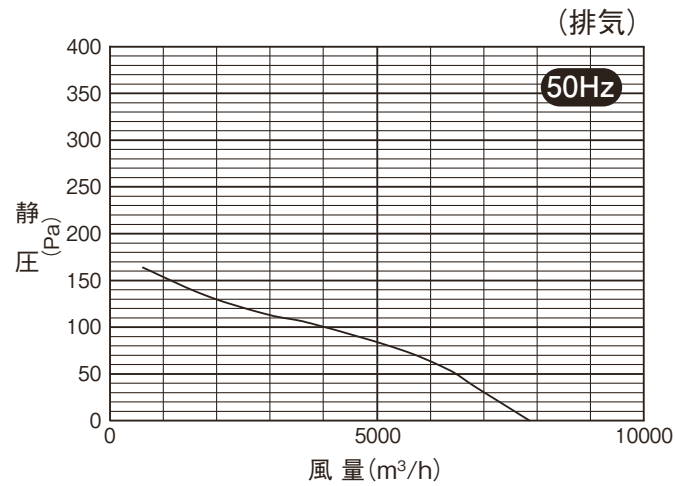

EWG-60ETA2-PR

3相200V

3相220V