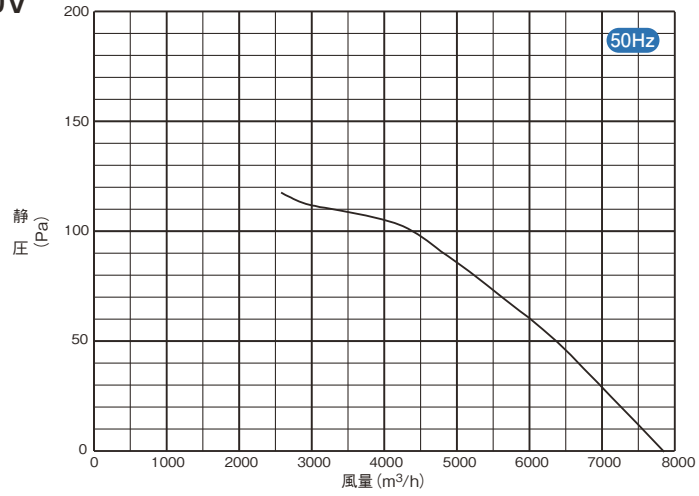

EWG-60ETA2-Q

3相200V

3相220V