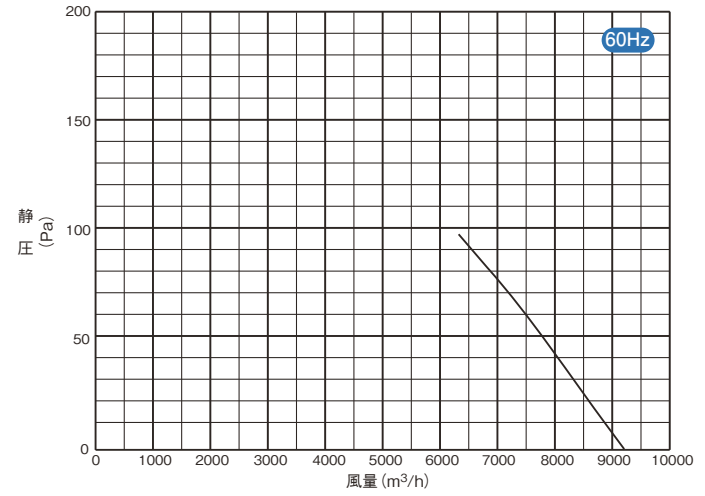

EWG-60ETA2-Q

3相200V

3相220V