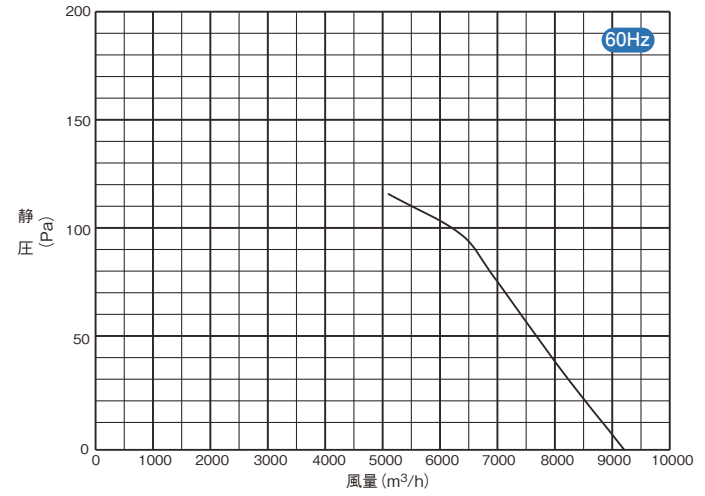

EWG-60ETA2

3相200V

3相220V