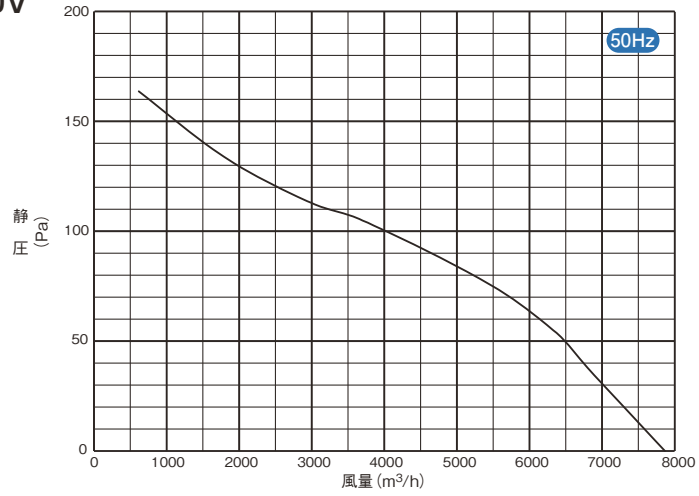

EWG-60ETA2

3相200V

3相220V