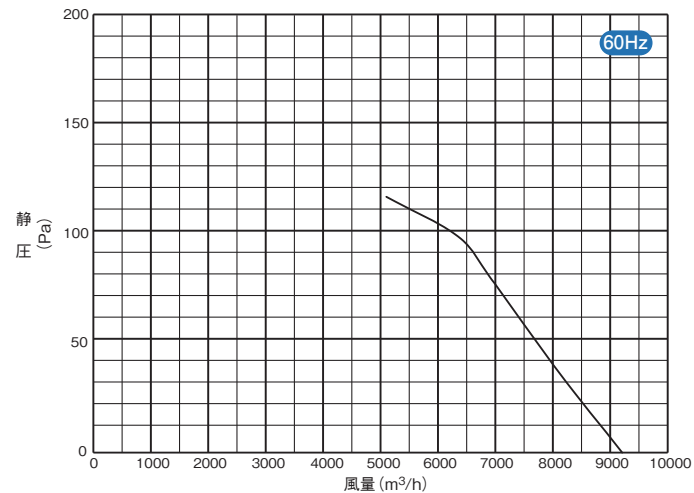

EWG-60ETA

3相200V

3相220V