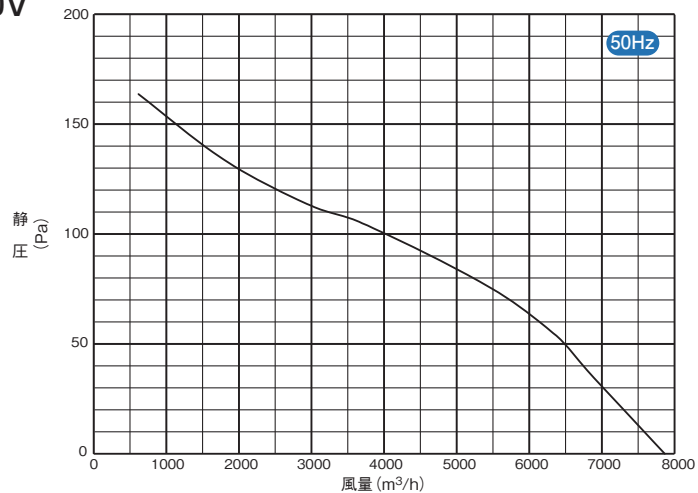

EWG-60ETA

3相200V

3相220V