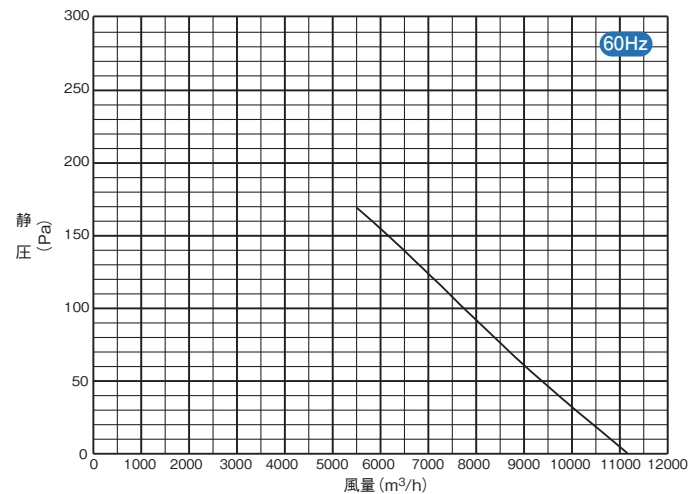

EWG-60FTA-Q

3相200V

3相220V