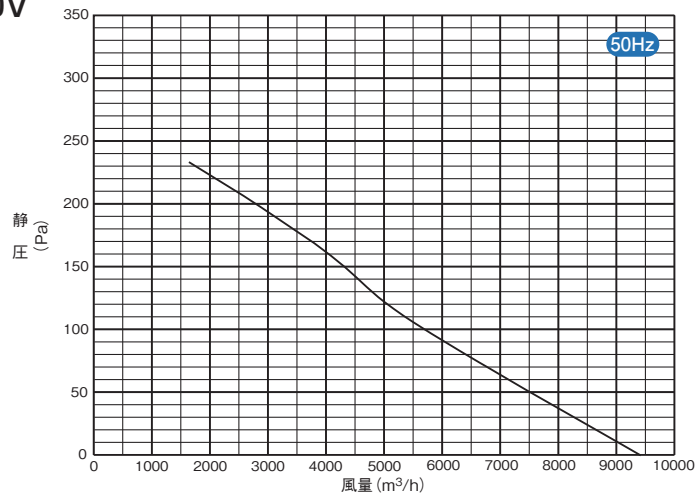

EWG-60FTA-Q

3相200V

3相220V