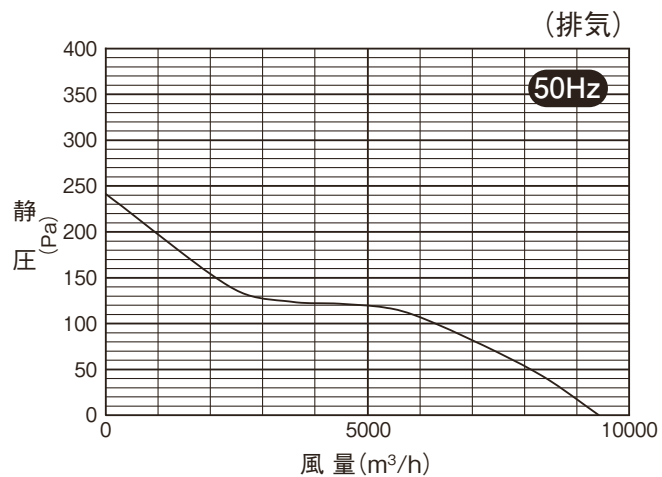

EWG-60FTA2-PR

3相200V

3相220V