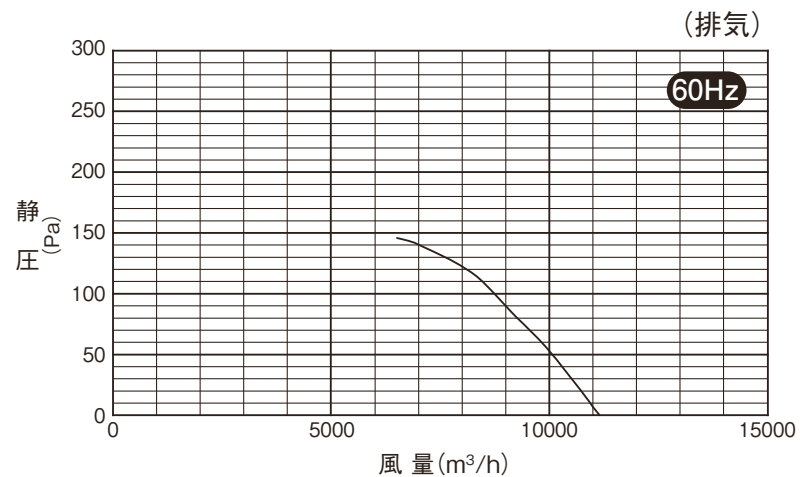

EWG-60FTA2-PR

3相200V

3相220V