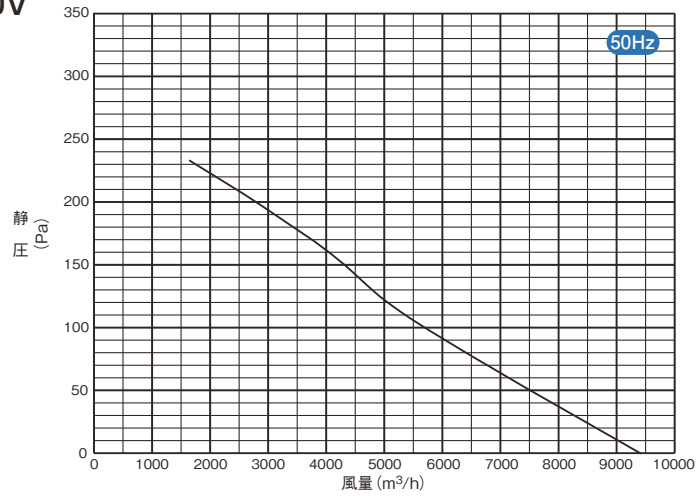

EWG-60FTA2-Q

3相200V

3相220V