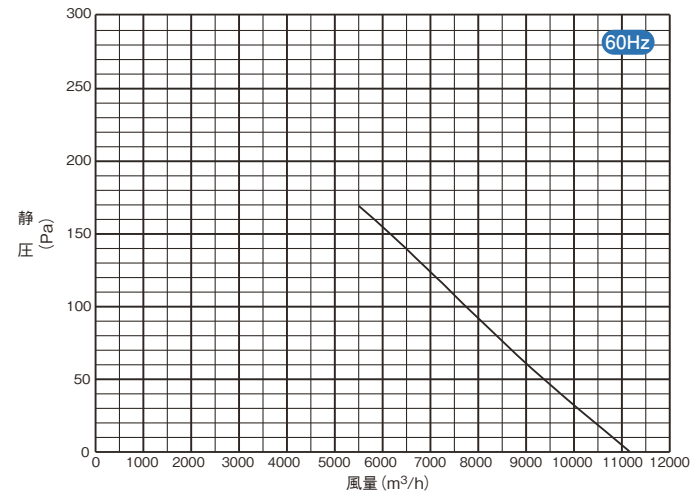

EWG-60FTA2-Q

3相200V

3相220V