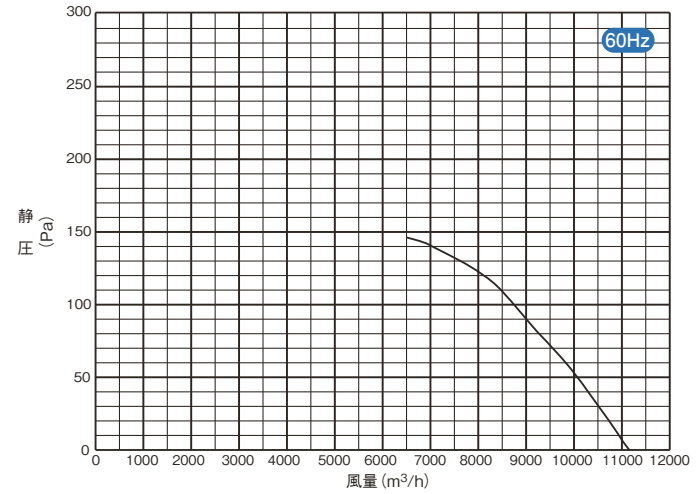

EWG-60FTA2

3相200V

3相220V