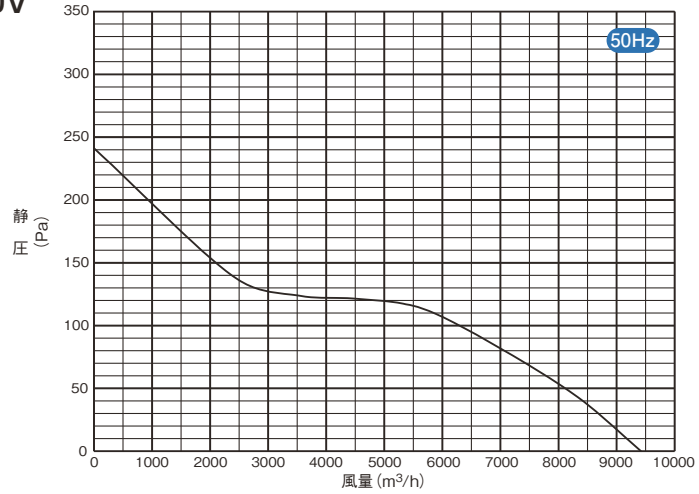

EWG-60FTA2

3相200V

3相220V