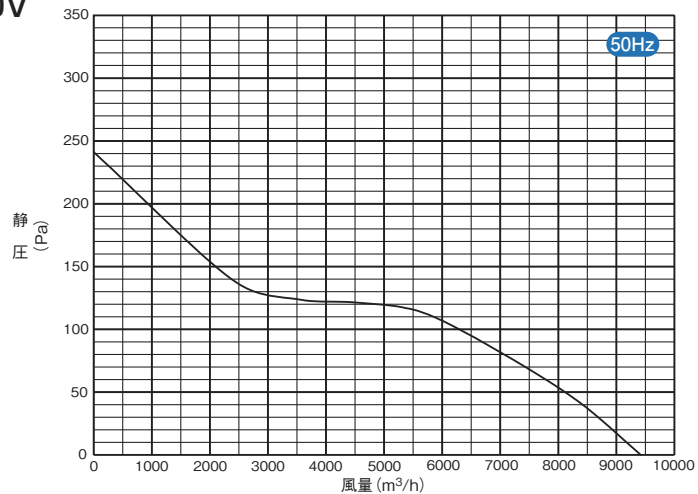

EWG-60FTA

3相200V

3相220V