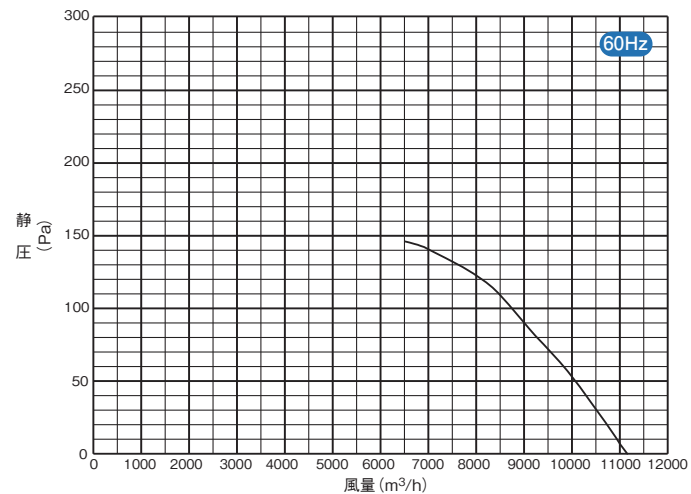

EWG-60FTA

3相200V

3相220V