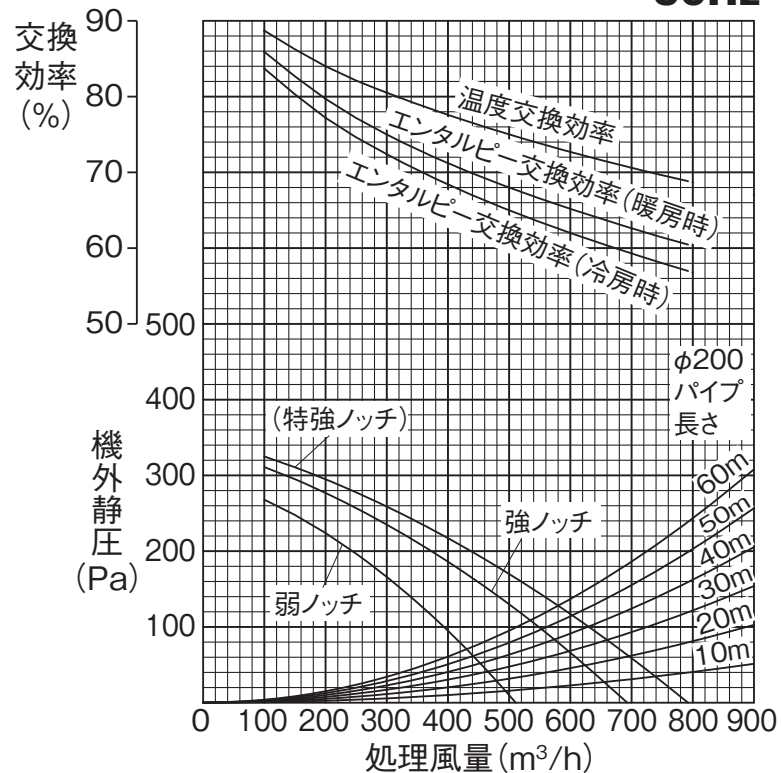

50Hz

(※機外静圧80Pa以上で
ご使用ください。)

60Hz