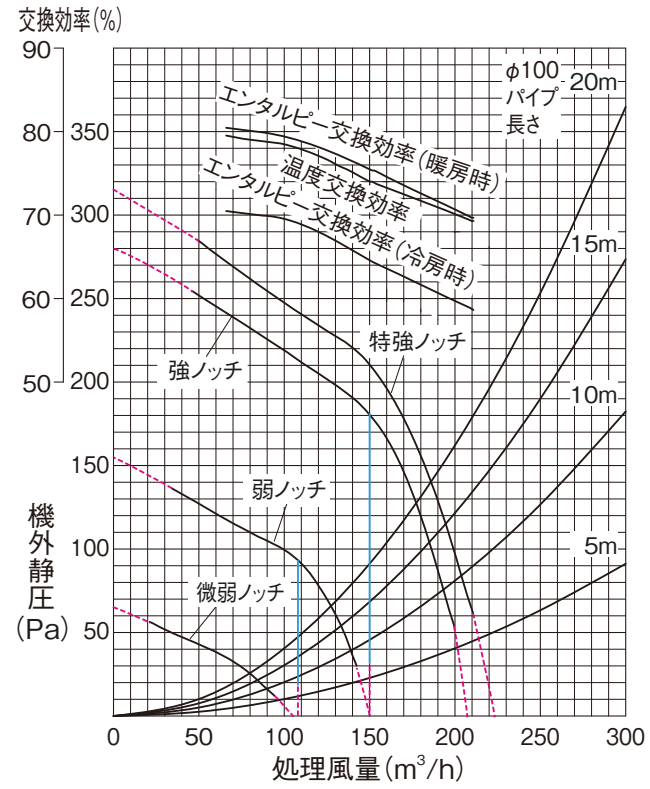

LGH-N15RXW

※破線部は参考値です。(JIS B 8628:2017規定外の試験方法で実施)

※定風量制御設定時