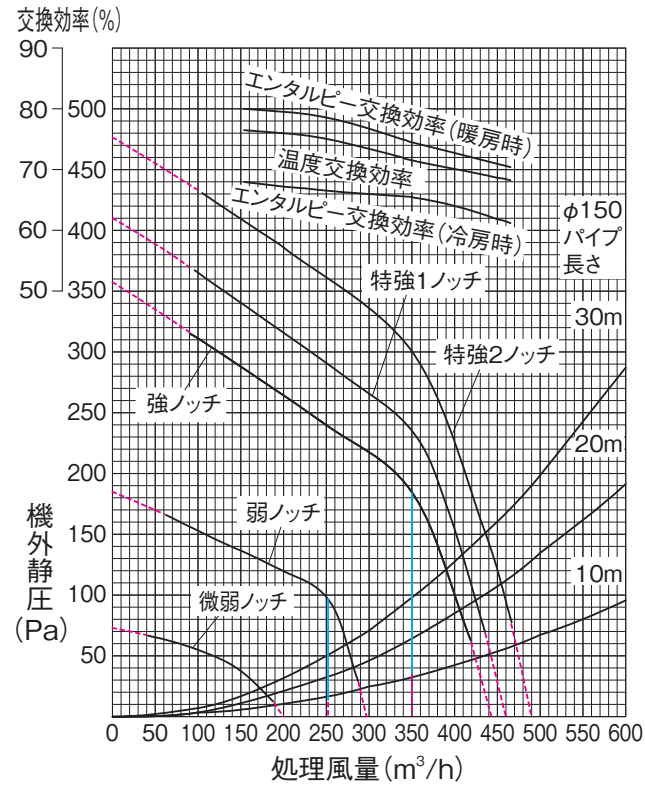

LGH-N35RXW

※破線部は参考値です。(JIS B 8628:2017規定外の試験方法で実施)

※定風量制御設定時