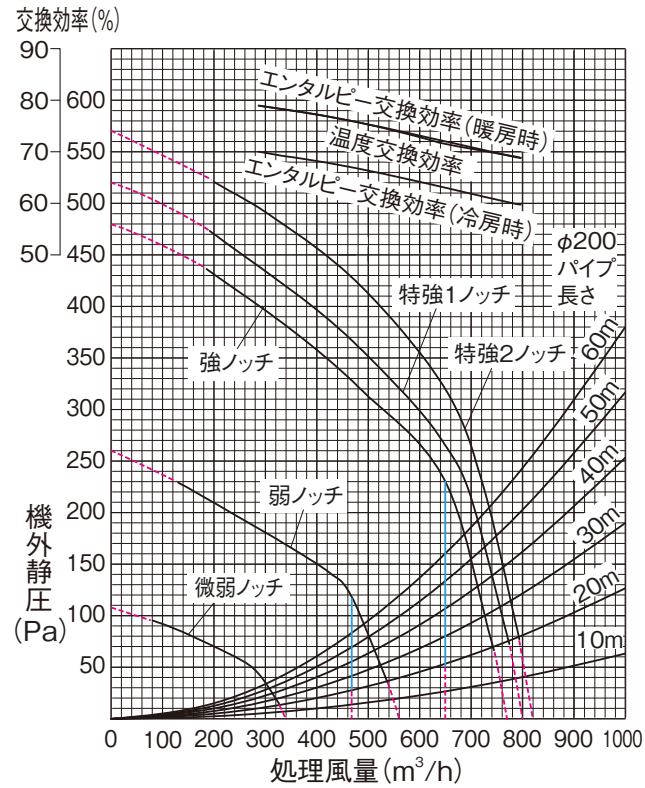

LGH-N65RXW

※破線部は参考値です。(JIS B 8628:2017規定外の試験方法で実施)

※定風量制御設定時