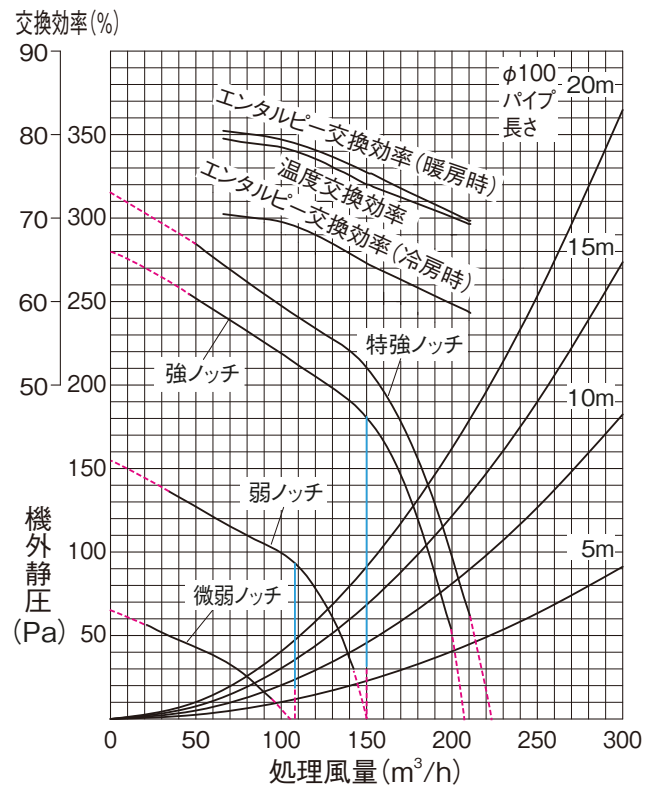

LGH-RN15RXV

※破線部は参考値です。(JIS B 8628:2017規定外の試験方法で実施)

※定風量制御設定時