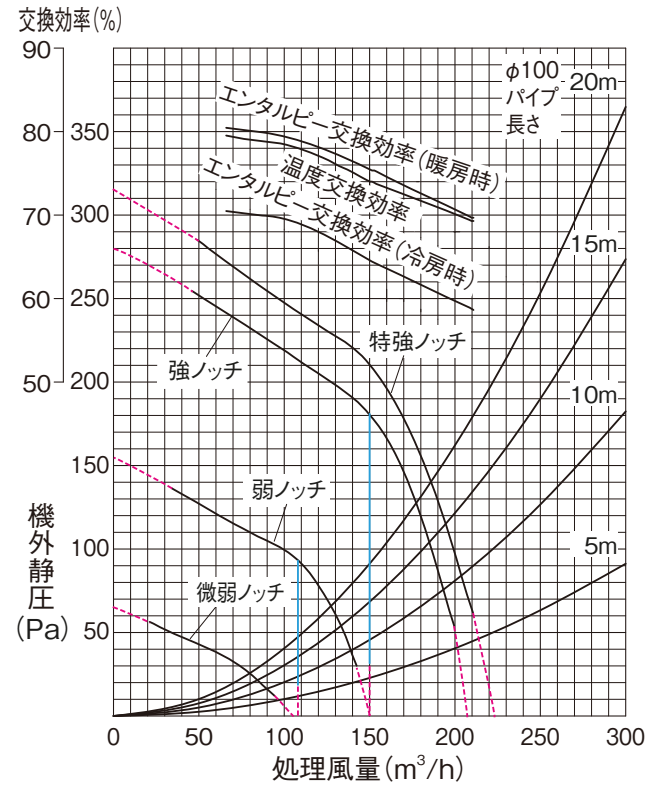

LGH-RN15RXVD

※破線部は参考値です。(JIS B 8628:2017規定外の試験方法で実施)

※定風量制御設定時