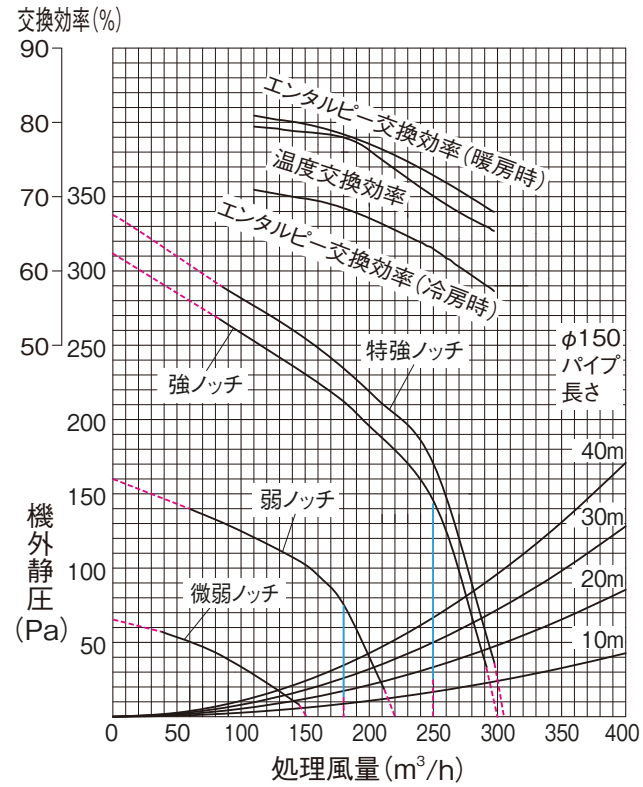

LGH-RN25RXV

※破線部は参考値です。(JIS B 8628:2017規定外の試験方法で実施)

※定風量制御設定時