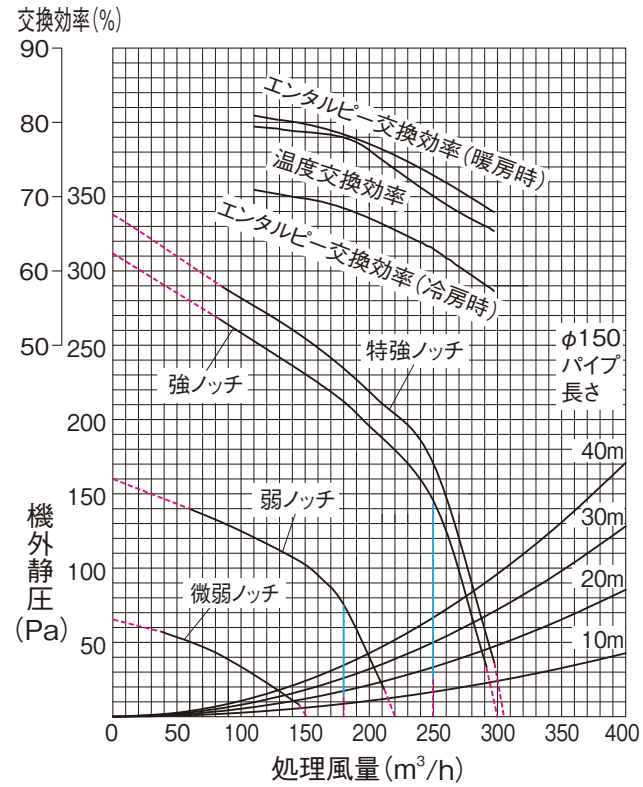

LGH-RN25RXVD

※破線部は参考値です。(JIS B 8628:2017規定外の試験方法で実施)

※定風量制御設定時