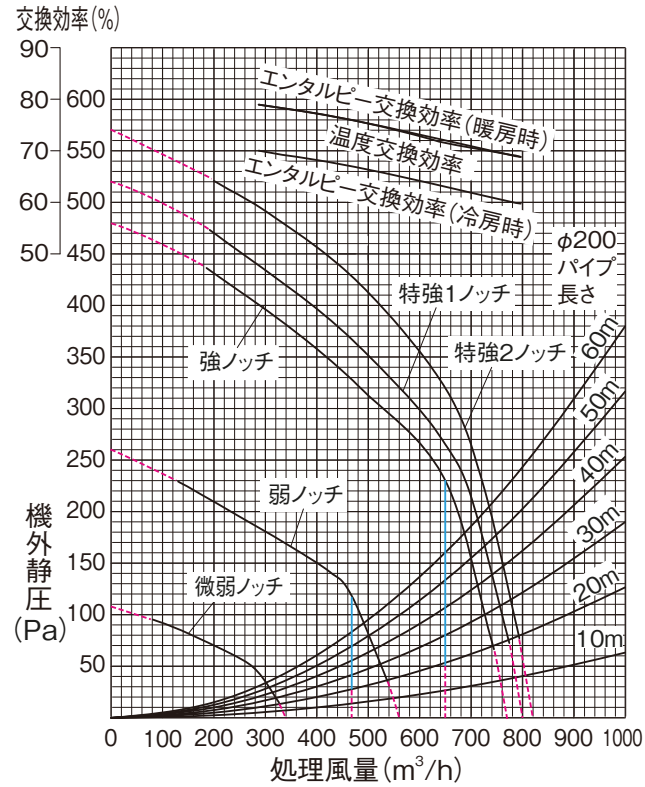

LGH-RN65RXV

※破線部は参考値です。(JIS B 8628:2017規定外の試験方法で実施)

※定風量制御設定時