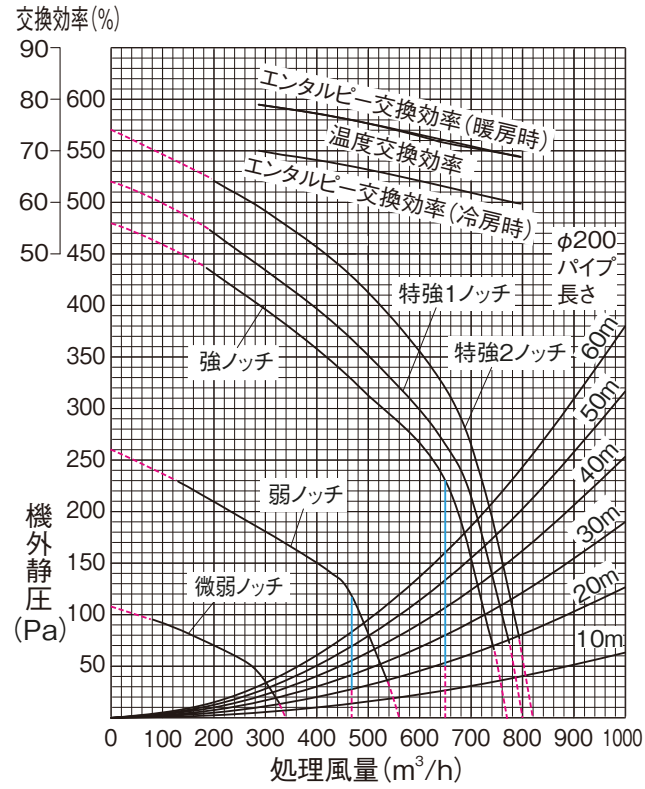

LGH-RN65RXVD

※破線部は参考値です。(JIS B 8628:2017規定外の試験方法で実施)

※定風量制御設定時