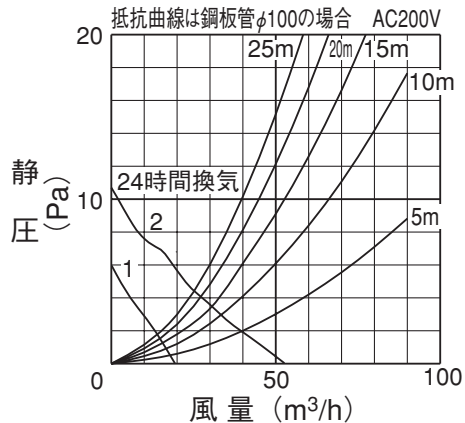

■ 強ノッチ・24時間換気 設定3 (80m³/h) 設定2 (100m³/h) の場合
 ■ A・B排気

■ 拡大図

■ 24時間換気 設定2 (50m³/h) 設定1 (20m³/h) の場合
 ■ A排気

■ B排気