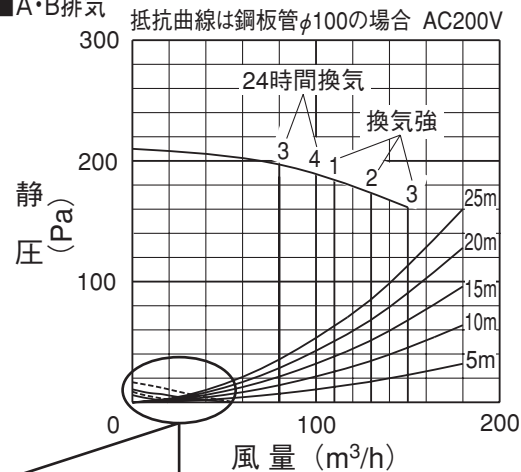

■ 強ノッチ・24時間換気 設定3 (80m³/h) 設定2 (100m³/h) の場合
 ■ A・B排気

■ 拡大図

■ 24時間換気 設定2 (50m³/h) 設定1 (20m³/h) の場合
 ■ A排気

■ B排気