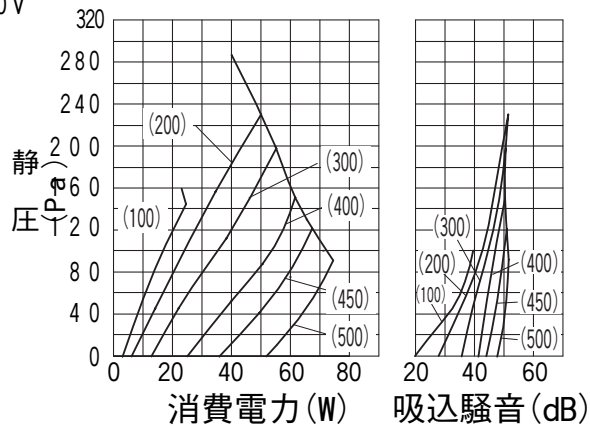

### 定風量運転「入」の場合

( )内は調整スイッチの目盛り

### 定風量運転「切」の場合

( )内は調整スイッチの目盛り