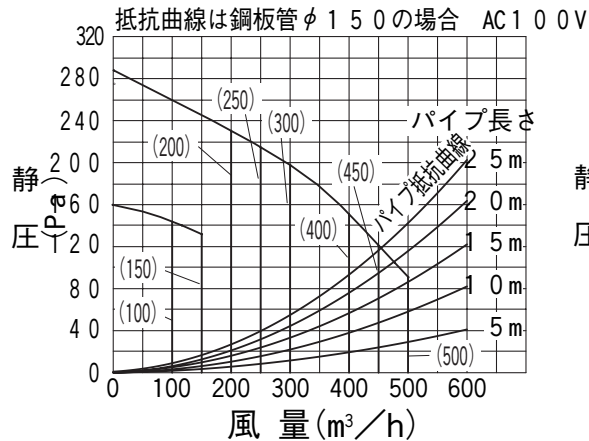

### 定風量運転「入」の場合

( )内は調整スイッチの目盛り

### 定風量運転「切」の場合

( )内は調整スイッチの目盛り