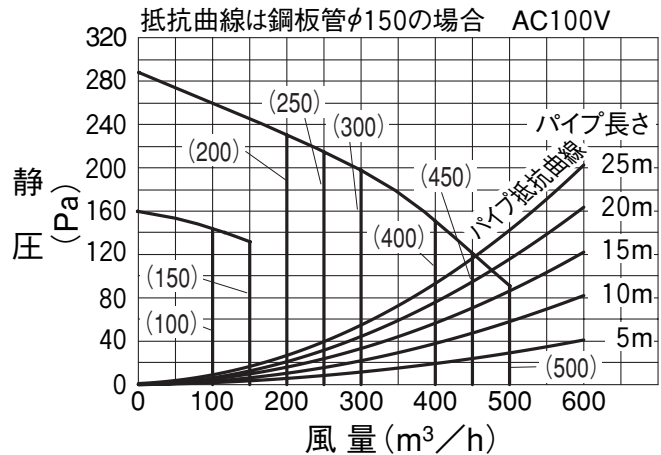

定風量運転「入」の場合 ()内は調整スイッチの目盛り

定風量運転「解除」の場合 ()内は調整スイッチの目盛り