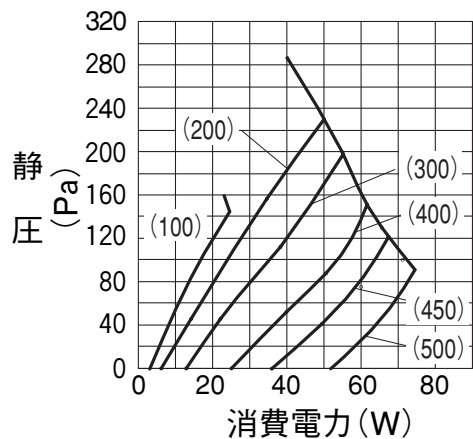

定風量運転「入」の場合 ()内は調整スイッチの目盛り

定風量運転「解除」の場合 ()内は調整スイッチの目盛り