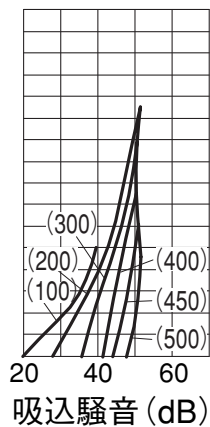

定風量運転「入」の場合 ()内は調整スイッチの目盛り

定風量運転「解除」の場合 ()内は調整スイッチの目盛り