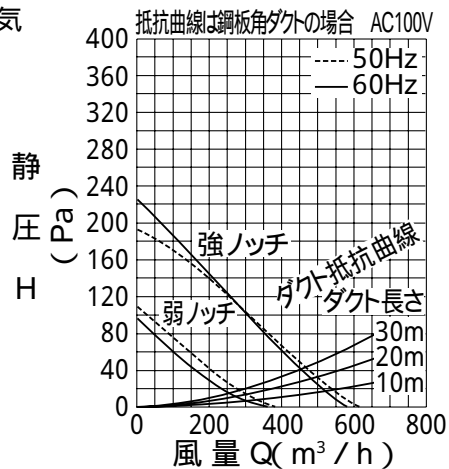

V-316KSW4

右排気

左排気

後排気

上排気(右)

上排気(左)