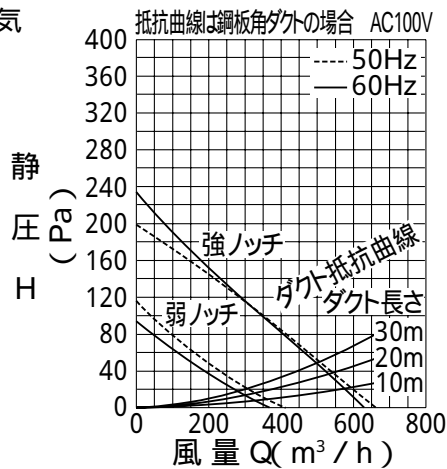

V-316KSW4

右排気

左排気

後排気

上排気(右)

上排気(左)