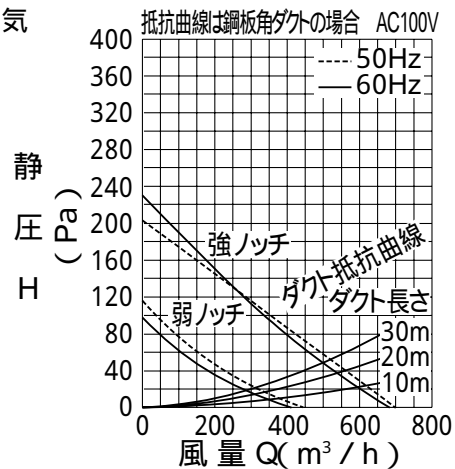

V-316KSW4

右排気

左排気

後排気

上排気(右)

上排気(左)