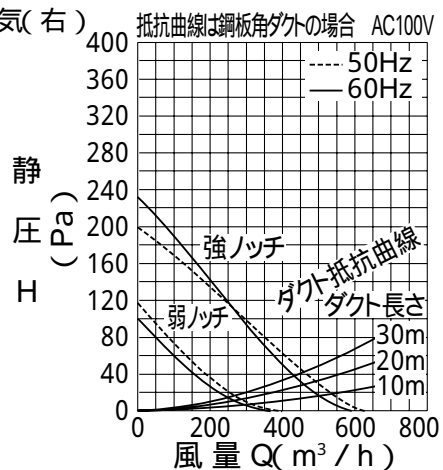

V-316KSW4

右排気

左排気

後排気

上排気(右)

上排気(左)