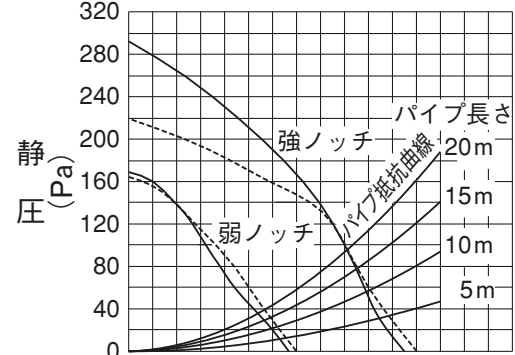

V-604KQESW8

(上排気)

(後・右・左排気)