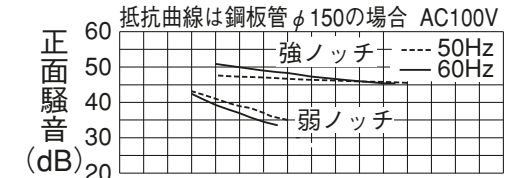

V-604KQESW8

(上排気)

(後・右・左排気)