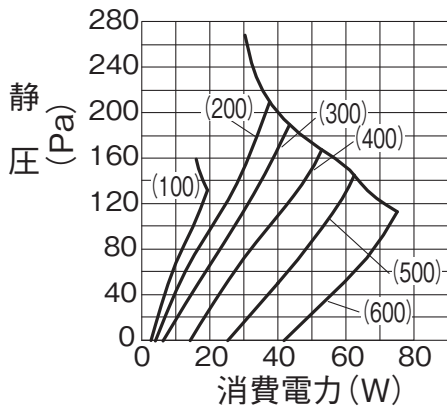

定風量運転「入」の場合 () 内は調整スイッチの目盛り

定風量運転「解除」の場合 () 内は調整スイッチの目盛り