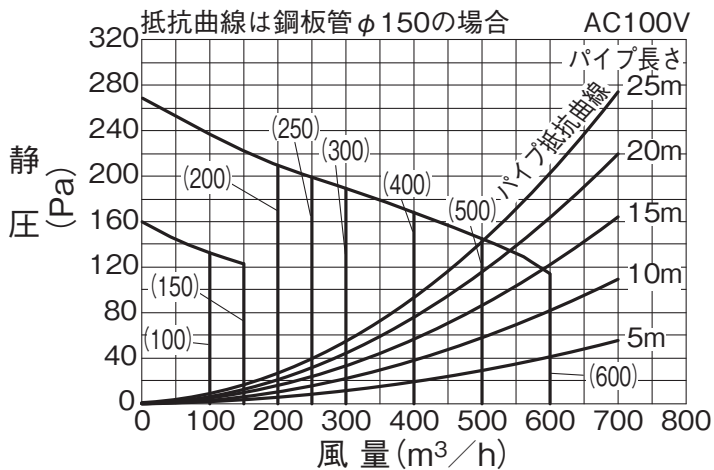

定風量運転「入」の場合 () 内は調整スイッチの目盛り

定風量運転「解除」の場合 () 内は調整スイッチの目盛り