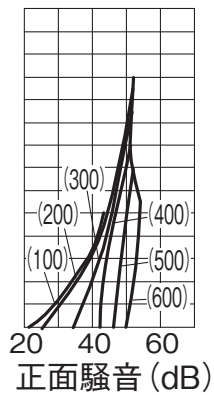

定風量運転「入」の場合 () 内は調整スイッチの目盛り

定風量運転「解除」の場合 () 内は調整スイッチの目盛り