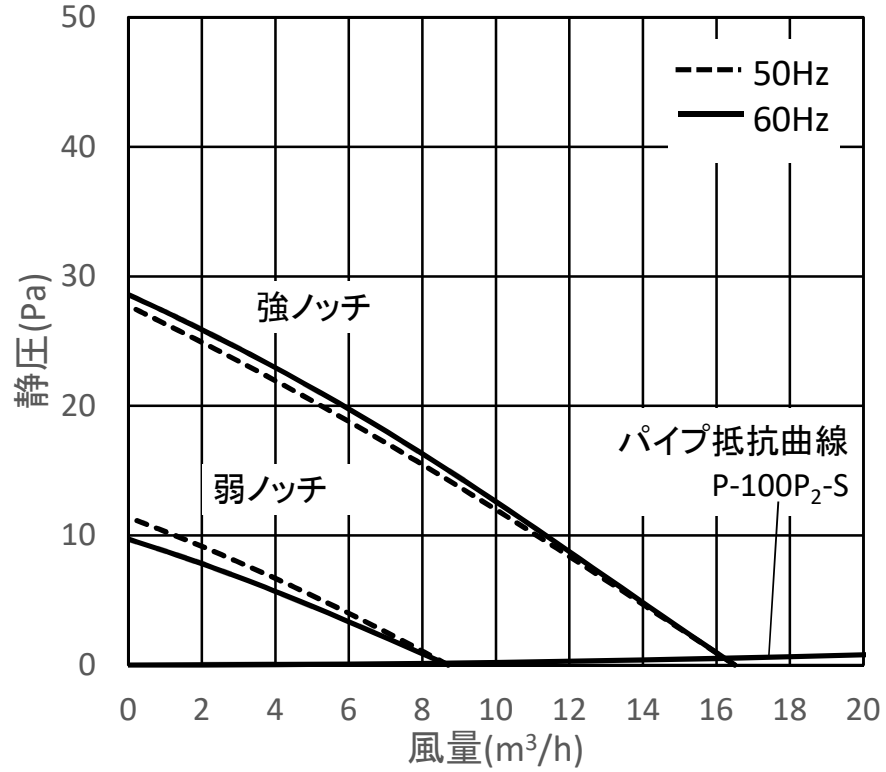

VL-06JV2-BE-D

(排気)

AC100V

(給気)

AC100V