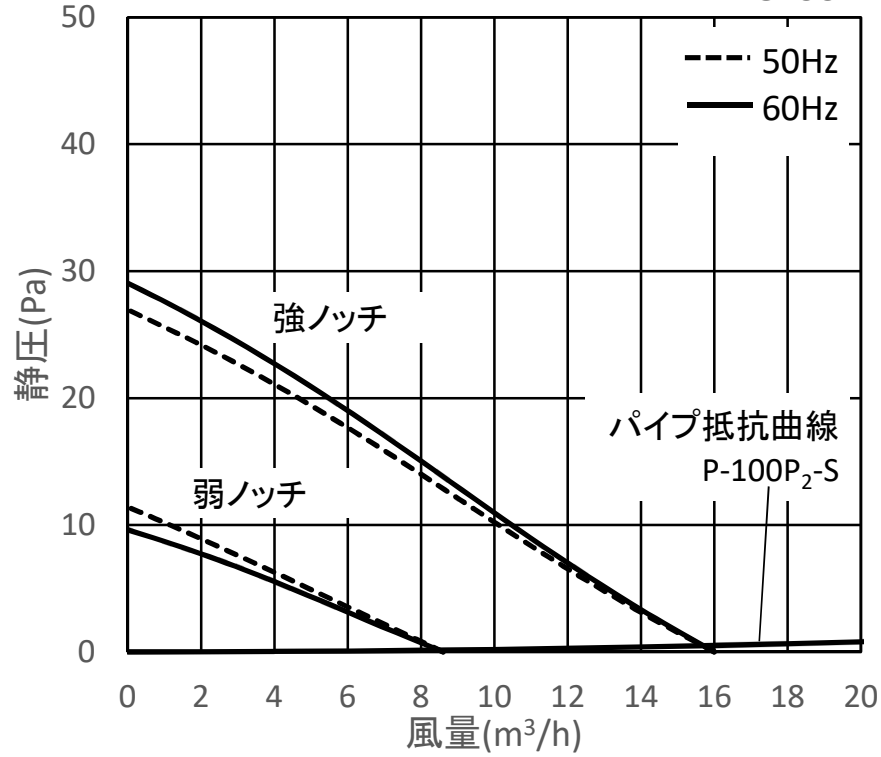

VL-06JV2-BE

(排気)

AC100V

(給気)

AC100V