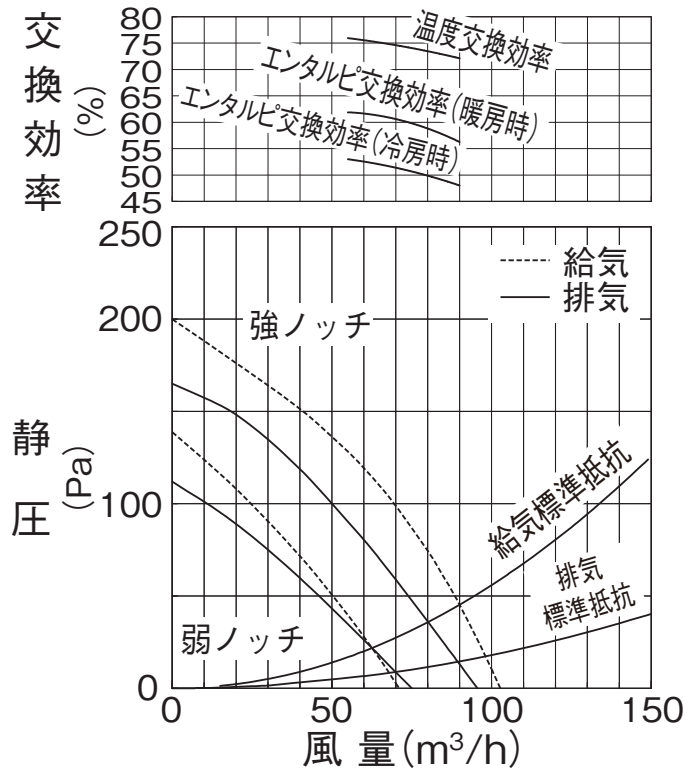

50Hz

60Hz

※給気標準抵抗の構成

- ・ P-13VS₄ ・ P-13DSV (2.5m)
- ・ P-05D (11.5m) ・ P-05GL