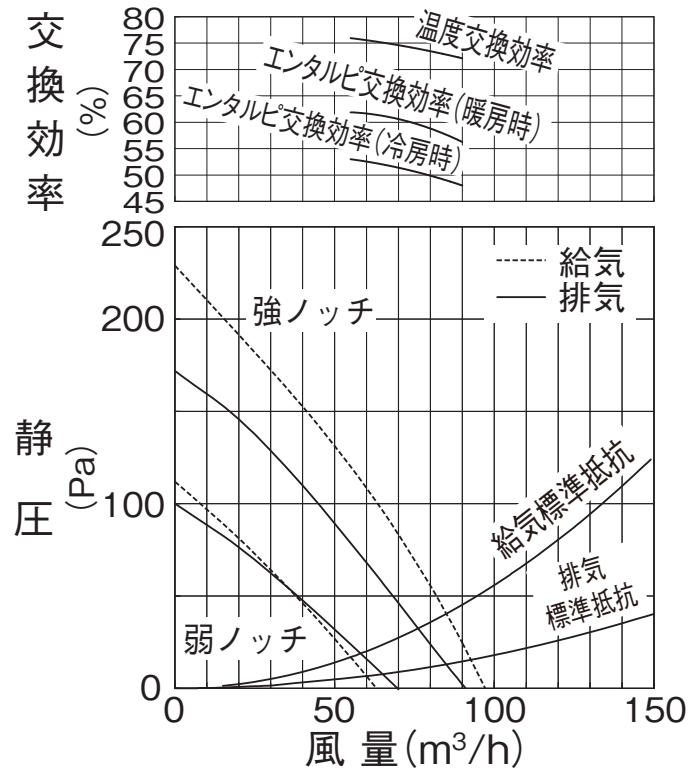

50Hz

60Hz

※給気標準抵抗の構成

- ・ P-13VS₄ ・ P-13DSV (2.5m)
- ・ P-05D (11.5m) ・ P-05GL