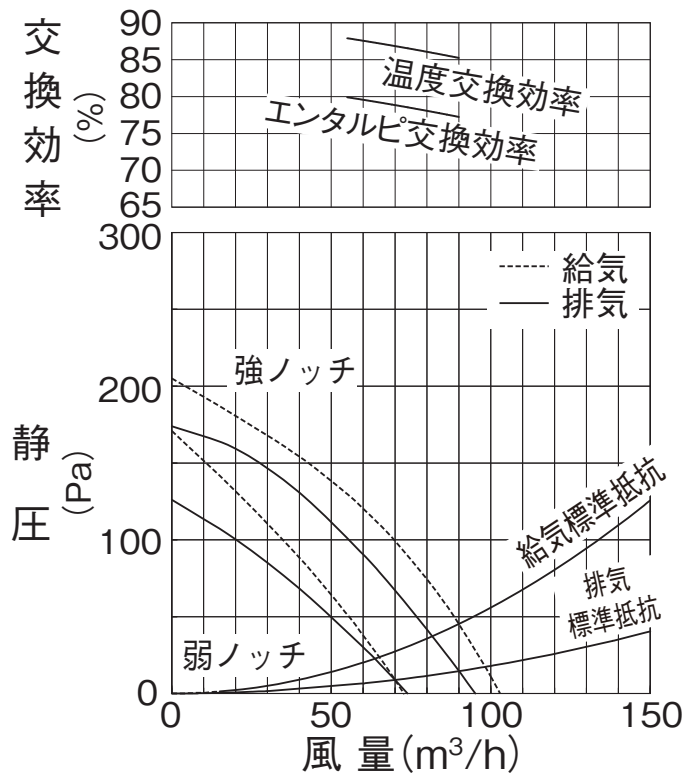

50Hz

60Hz

※給気標準抵抗の構成

- ・ P-13VS₄ ・ P-13DSV (2.5m)
- ・ P-05D (11.5m) ・ P-05GL