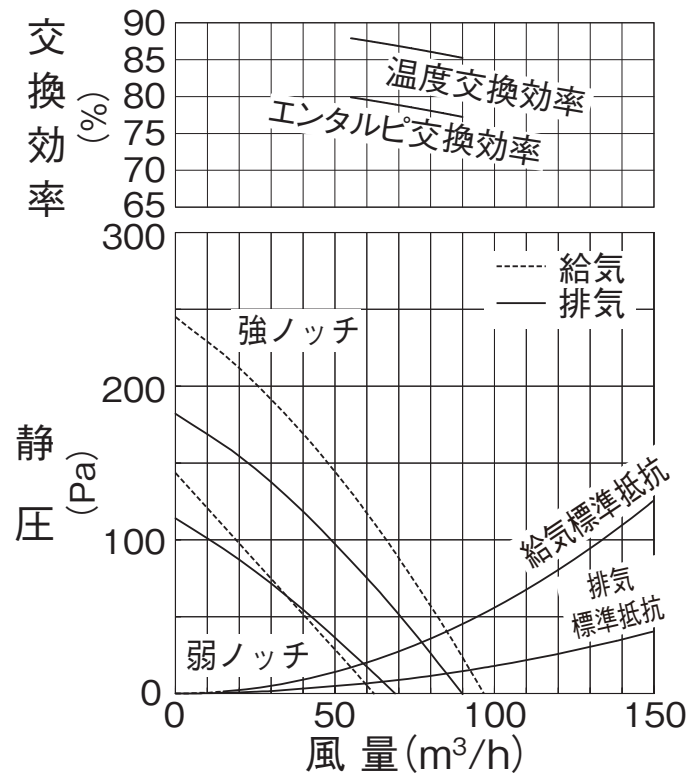

50Hz

60Hz

※給気標準抵抗の構成

- ・ P-13VS₄ ・ P-13DSV (2.5m)
- ・ P-05D (11.5m) ・ P-05GL