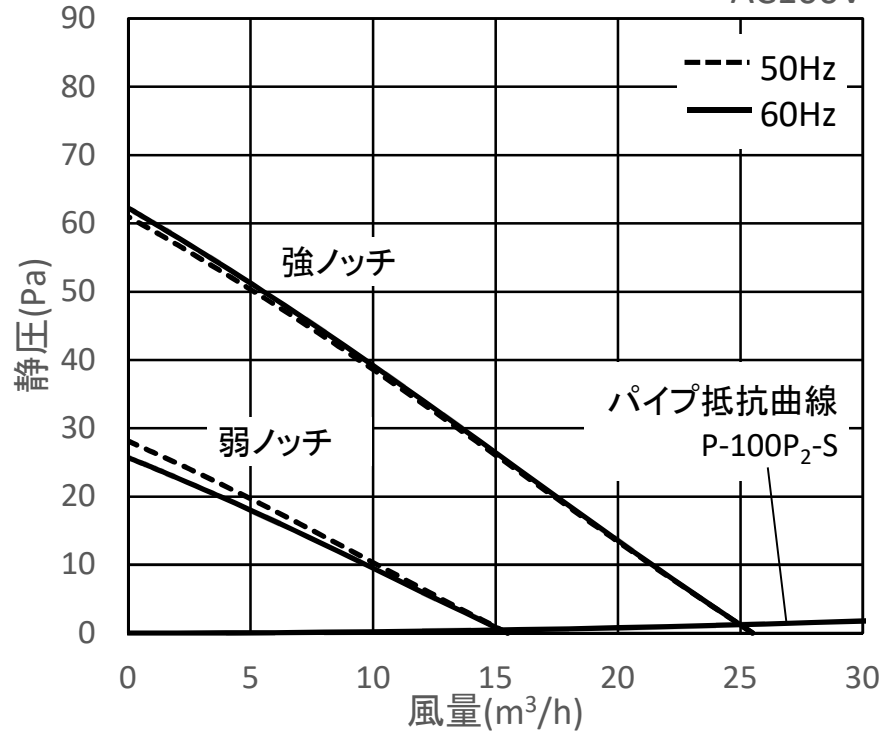

VL-10JV2-BE

(排気)

AC100V

(給気)

AC100V