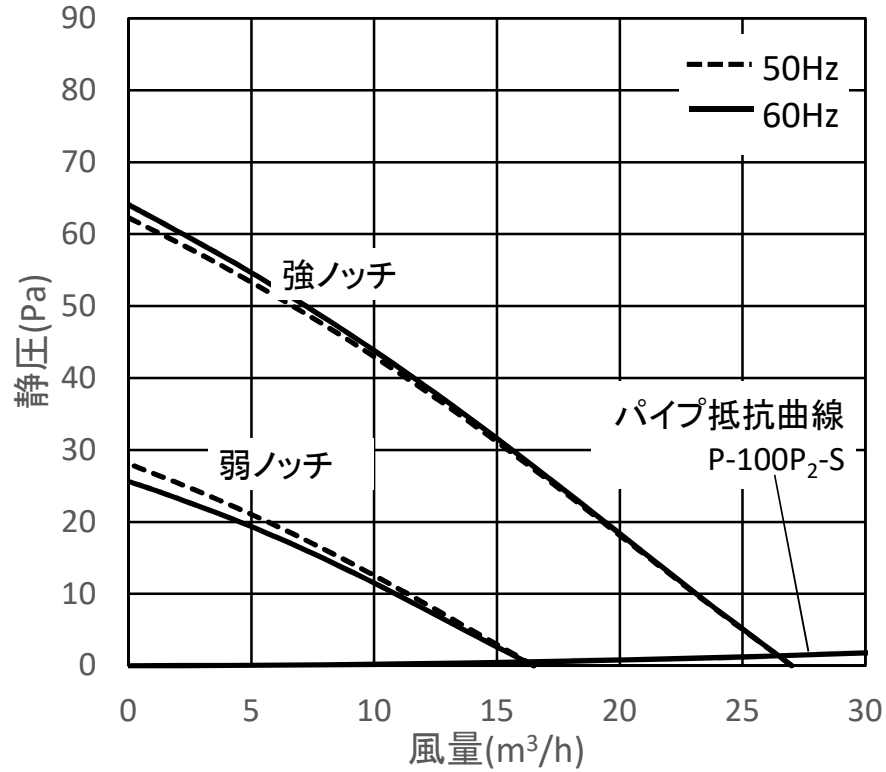

VL-10JV2-D

(排気)

AC100V

(給気)

AC100V