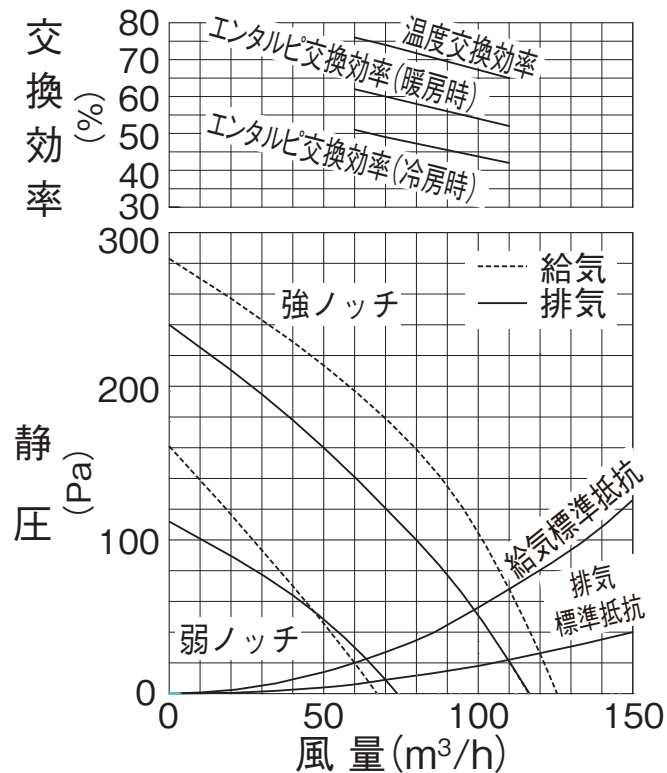

50Hz

60Hz

※給気標準抵抗の構成

- ・P-13VS₄ ・P-13DSV (2.5m)
- ・P-05D (11.5m) ・P-05GL