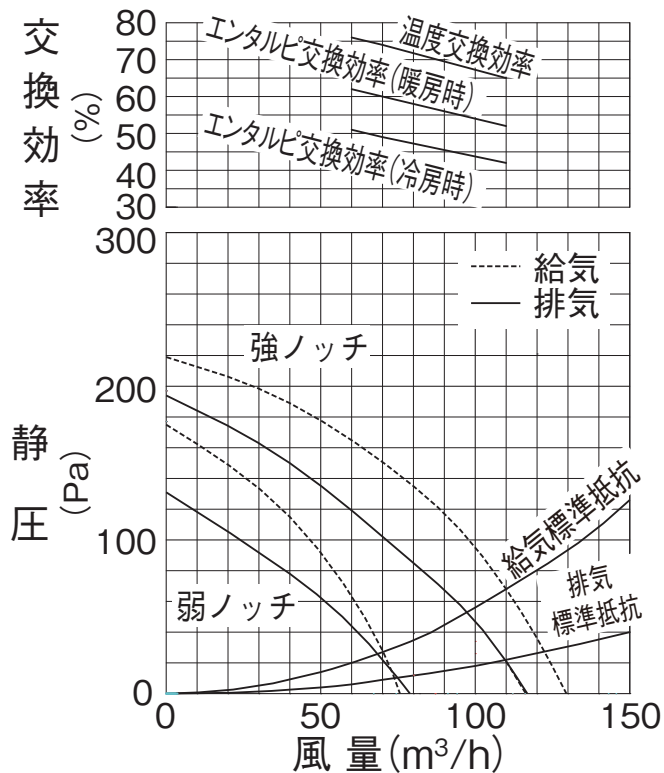

50Hz

60Hz

※給気標準抵抗の構成

- ・P-13VS₄ ・P-13DSV (2.5m)
- ・P-05D (11.5m) ・P-05GL