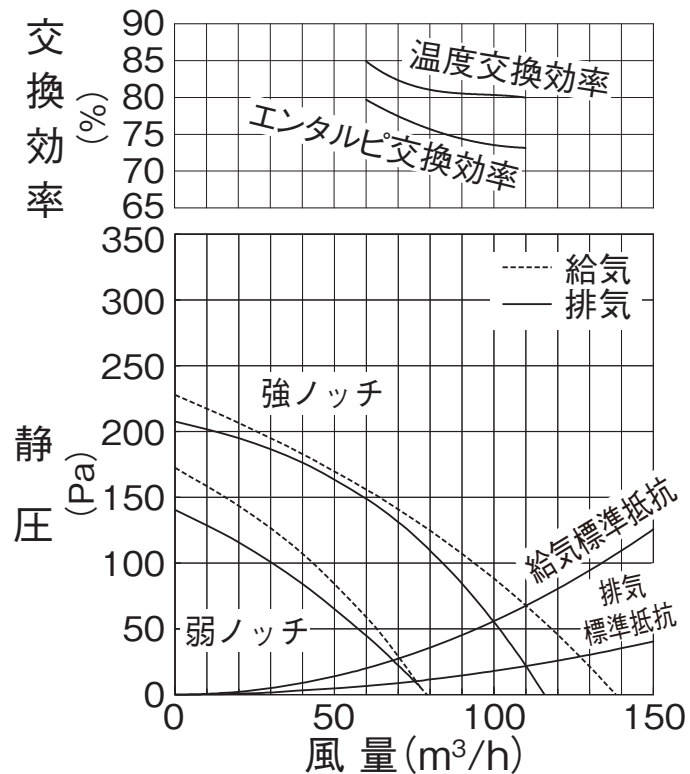

50Hz

60Hz

※給気標準抵抗の構成

- ・P-13VS<sub>4</sub>    ・P-13DSV (2.5m)
- ・P-05D (11.5m)    ・P-05GL