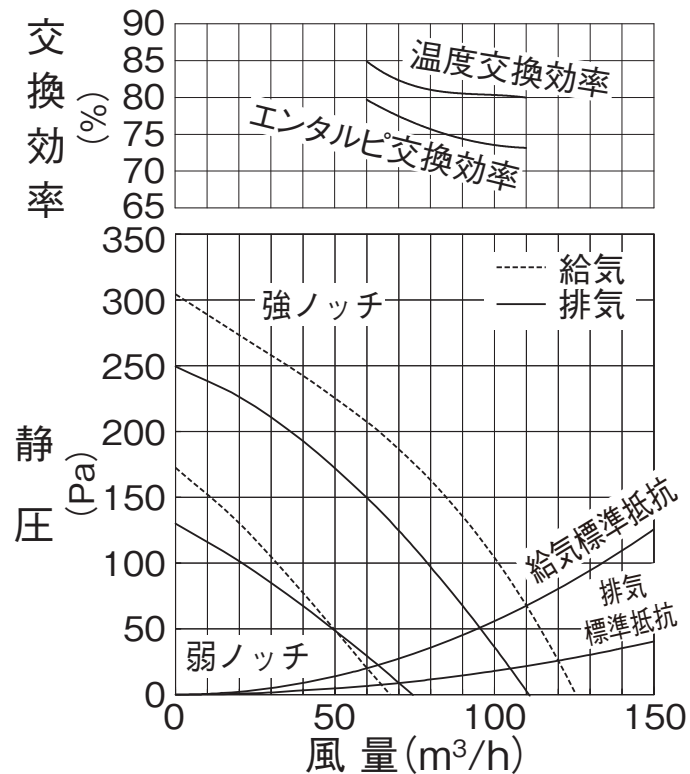

50Hz

60Hz

※給気標準抵抗の構成

- ・P-13VS<sub>4</sub>    ・P-13DSV (2.5m)
- ・P-05D (11.5m)    ・P-05GL