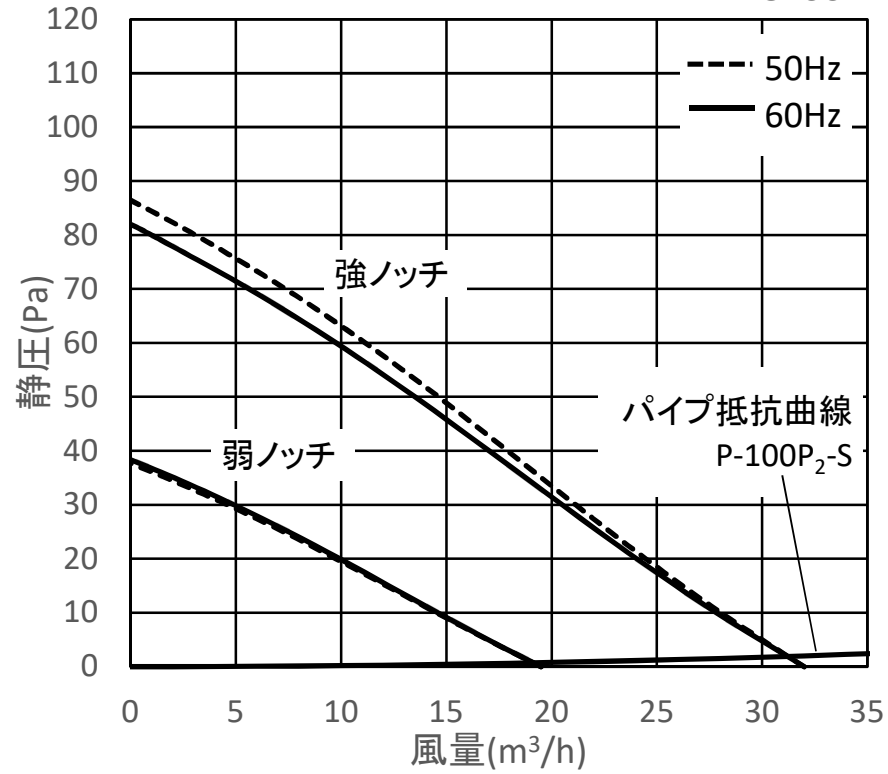

VL-12JV2-BE-D

(排気)

AC100V

(給気)

AC100V