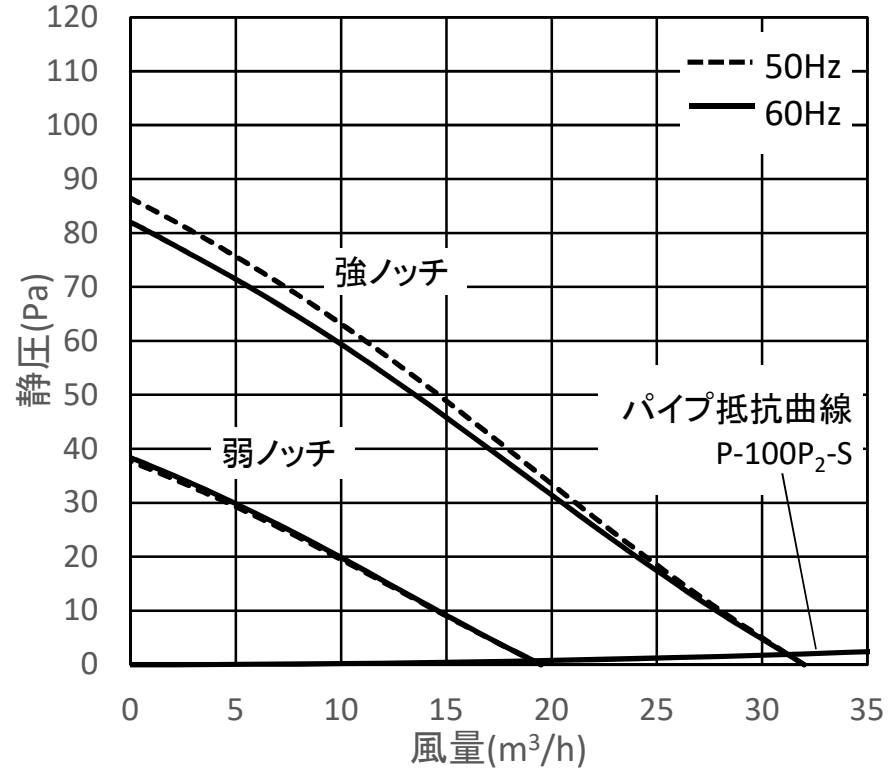

VL-12JV2-D

(排気)

AC100V

(給気)

AC100V