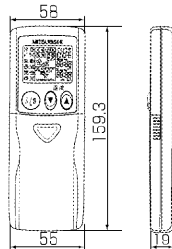

備 考	
-----	--

添付図面	
------	--

改 定	作 成	2007-8-23
	図 番	7PVDJJ1A

室内ユニット周囲必要空間

ワイヤレスリモコン(標準装備)

配管用ノックアウト穴詳細図

ユニットセンター

左側面図

左配管用 ノックアウト穴
冷媒配管, ドレン配管

平面図

正面図

ワイヤレス受光部
スイッチ部詳細図

ワイヤレス受光部
スイッチ部詳細図
応急運転スイッチ・暖房
応急運転スイッチ・冷房
霜取・暖房準備中ランプ

右側面図

液管
内外接続用端子盤
ヒータ用端子盤
(ヒータ付きのみ)
ガス管

下面図