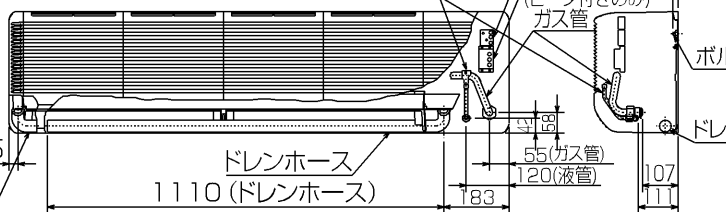

備 考	
-----	--

添付図面	
------	--

改 定	作 成	2007-8-23
	図 番	7PVDJJ1A

室内ユニット周囲必要空間

ワイヤレスリモコン(標準装備)

配管用ノックアウト穴詳細図

ユニットセンター

左側面図

左配管用 ノックアウト穴
冷媒配管, ドレン配管

平面図

正面図

ワイヤレス受光部
スイッチ部詳細図

ワイヤレス受光部
スイッチ部詳細図
応急運転スイッチ・暖房
応急運転スイッチ・冷房
霜取・暖房準備中ランプ

右側面図

液管
内外接続用端子盤
ヒータ用端子盤
(ヒータ付きのみ)
ガス管

下面図