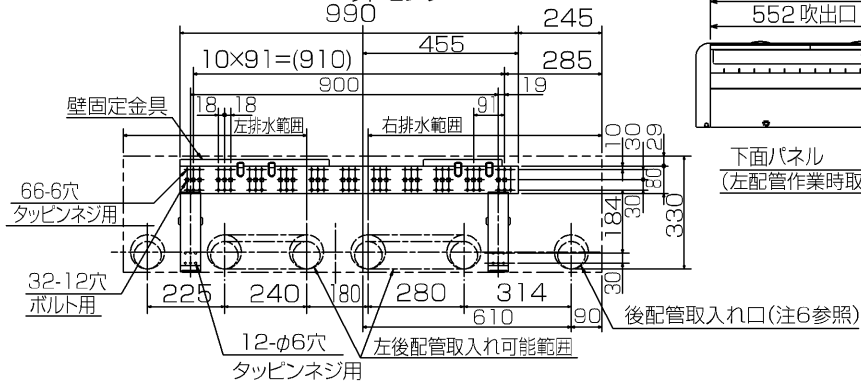

備 考	
-----	--

添付図面	
------	--

改 定	作 成	2007-8-23
	図 番	7PVDJJ1A

室内ユニット周囲必要空間

ワイヤレスリモコン(標準装備)

配管用ノックアウト穴詳細図

ユニットセンター

左側面図