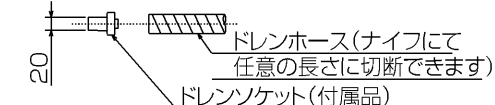

5. 延長冷媒配管接続口

形名	63形	71.80形
液管	φ6.35<1/4F>	9.52<3/8F>
ガス管	φ12.7<1/2F>	15.88<5/8F>

6. 後配管取出口

形名	貫通スリーブ (現地手配)	壁貫通穴
63形	φ75	φ75~80
71.80形	φ90	φ90~100

7. 左配管時には、ドレンホースをドレンパン左側の接続口に接続してください。(ドレンホースを固定している金属バンドのネジを緩めてからドレンホースを外してください。)この時ドレンホースとゴム栓を入れ換え、双方とも排水口に止まるまで確実に押し込んでください。ドレンホースは外した金属バンド、ゴム栓は付属のバンド(小)を用いて、それぞれ抜けのない様に締め付け、確実に固定してください。