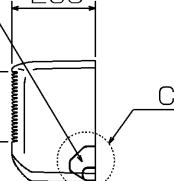

備 考	
-----	--

添付図面	
------	--

改 定	作 成	2007-8-23
	図 番	7PVDJJ1A

室内ユニット周囲必要空間

ワイヤレスリモコン(標準装備)

配管用ノックアウト穴詳細図

ユニットセンター

左側面図

左配管用 ノックアウト穴
冷媒配管, ドレン配管

平面図

正面図

ワイヤレス受光部
スイッチ部詳細図

ワイヤレス受光部
スイッチ部詳細図
応急運転スイッチ・暖房
応急運転スイッチ・冷房
霜取・暖房準備中ランプ

右側面図

液管
内外接続用端子盤
ヒータ用端子盤
(ヒータ付きのみ)
ガス管

下面図

下面パネル
(左配管作業時取外し可)
左右風向変更ベーン
(手動)
下配管用 ノックアウト穴
冷媒配管, ドレン配管

- 注1. ドレン配管にはPVC管VP20を使用してください。
- 天井の隅に回り縁がある場合は、その寸法を考慮して据付けてください。
- 据付板の取付ボルトはM10またはW3/8ネジを使用してください。またタッピンネジは呼び径4、長さ35以上の物を使用し、据付板のφ6穴でネジ止めしてください。この時ネジ止め位置が横一列とならない様に上下に満遍なく締め付けてください。
- ドレン配管接続部は現地工事に合わせ加工できるようにドレンソケット(VP20接続用)を付属品として同梱しています。塩ビ系接着剤にて接着してご使用ください。

5. 延長冷媒配管接続口

形名	63形	71.80形
液管	φ6.35<1/4F>	9.52<3/8F>
ガス管	φ12.7<1/2F>	15.88<5/8F>

6. 後配管取出口

形名	貫通スリーブ (現地手配)	壁貫通穴
63形	φ75	φ75~80
71.80形	φ90	φ90~100

7. 左配管時には、ドレンホースをドレンパン左側の接続口に接続してください。(ドレンホースを固定している金属バンドのネジを緩めてからドレンホースを外してください。)この時ドレンホースとゴム栓を入れ換え、双方とも排水口に止まるまで確実に押し込んでください。ドレンホースは外した金属バンド、ゴム栓は付属のバンド(小)を用いて、それぞれ抜けのない様に締め付け、確実に固定してください。