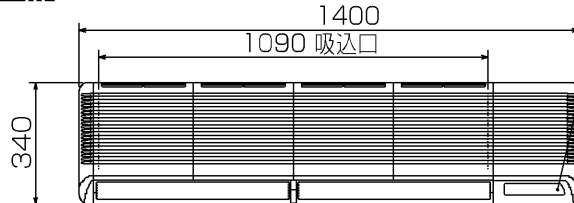

備 考	
-----	--

添付図面	
------	--

改 定	作 成	2007-8-23
	図 番	7PVDJJ1A

室内ユニット周囲必要空間

ワイヤレスリモコン(標準装備)

配管用ノックアウト穴詳細図

ユニットセンター

左側面図

左配管用 ノックアウト穴
冷媒配管, ドレン配管

平面図

正面図

ワイヤレス受光部
スイッチ部詳細図

ワイヤレス受光部
スイッチ部詳細図
応急運転スイッチ・暖房
応急運転スイッチ・冷房
霜取・暖房準備中ランプ

右側面図

液管
内外接続用端子盤
ヒータ用端子盤
(ヒータ付きのみ)
ガス管

下面図