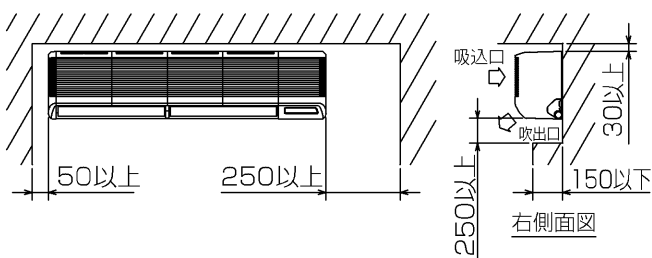

弊社工事番号

用途

室内ユニット形名	MPK-RP71FALH2	台数	
----------	---------------	----	--

		冷 房		暖 房			
能 力		kW		組合せする室内ユニットの容量により能力は異なります。 別紙室外ユニットの冷房、暖房能力の欄をご覧ください。			
室内 ユニ ット 仕 様	風 量	m ³ /min	静粛15-弱17-中19-強20		機 外 静 圧	Pa	0
	送 風 機 出 力	kW	0.04		補 助 電 熱 装 置	kW	三相 200V 2.1kW
	吸 込 口 形 式 / 方 向	グリル/前面		電 流		三相 6.06A	
	冷 媒 配 管 接 続 方 向	右・左・左後・後・下		吹 出 口 形 式 / 方 向	グリル/前面・下		
	温 度 調 節 器	調節 冷房/19℃~30℃ 除湿/19℃~30℃ 範囲 暖房/17℃~28℃		電 気 配 線 接 続 方 向	右・左・左後・後・下		
	冷 媒 配 管 サ イ ズ	液φ9.52 ガスφ15.88		エ ア フ ィ ル タ ー	PPハニカム(標準抗菌仕様)		
	製 品 質 量	kg	26		ド レ ン 配 管 サ イ ズ	VP-20	
	塗 装 色	ホワイト<3.4Y7.7/0.8>		ワ イ ヤ レ ス リ モ コ ン	本体同梱		
	主 要 別 売 部 品	ドレンアップカ					

備 考	
-----	--

添付図面	
------	--

改 定	作 成	2007-8-23
	図 番	7PVDJJ1A

室内ユニット周囲必要空間

ワイヤレスリモコン(標準装備)

配管用ノックアウト穴詳細図

ユニットセンター

左側面図