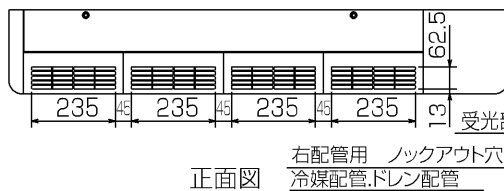

室内ユニット周囲必要空間

ワイヤレスリモコン(標準装備)

配管用ノックアウト穴詳細図

ユニットセンター

左側面図

左配管用 ノックアウト穴
冷媒配管, ドレン配管

平面図

正面図

ワイヤレス受光部
スイッチ部詳細図

ワイヤレス受光部
スイッチ部詳細図
応急運転スイッチ・暖房
応急運転スイッチ・冷房
霜取・暖房準備中ランプ

右側面図

液管
内外接続用端子盤
ヒータ用端子盤
(ヒータ付きのみ)
ガス管

下面図

下面パネル
(左配管作業時取外し可)
左右風向変更ベーン
(手動)
下配管用 ノックアウト穴
冷媒配管, ドレン配管

1. 注1. ドレン配管にはPVC管VP20を使用してください。
2. 天井の隅に回り縁がある場合は、その寸法を考慮して据付けてください。
3. 据付板の取付ボルトはM10またはW3/8ネジを使用してください。またタッピンネジは呼び径4、長さ35以上の物を使用し、据付板のφ6穴でネジ止めしてください。この時ネジ止め位置が横一列とならない様に上下に満遍なく締め付けてください。
4. ドレン配管接続部は現地工事に合わせ加工できるようにドレンソケット(VP20接続用)を付属品として同梱しています。塩ビ系接着剤にて接着してご使用ください。

5. 延長冷媒配管接続口

形名	63形	71.80形
液管	φ6.35<1/4F>	9.52<3/8F>
ガス管	φ12.7<1/2F>	15.88<5/8F>

6. 後配管取出口

形名	貫通スリーブ (現地手配)	壁貫通穴
63形	φ75	φ75~80
71.80形	φ90	φ90~100

7. 左配管時には、ドレンホースをドレンパン左側の接続口に接続してください。(ドレンホースを固定している金属バンドのネジを緩めてからドレンホースを外してください。)この時ドレンホースとゴム栓を入れ換え、双方とも排水口に止まるまで確実に押し込んでください。ドレンホースは外した金属バンド、ゴム栓は付属のバンド(小)を用いて、それぞれ抜けのない様に締め付け、確実に固定してください。

単位	スケール	作成日	形名	MPK-RP63・RP71・RP80FAL(H)2		
mm	NTS	2007-2-19	パッケージエアコン室内ユニット外形図 (壁掛形) <ワイヤレス>			
三菱電機株式会社			図番	7PVDHG	副番	D 記号