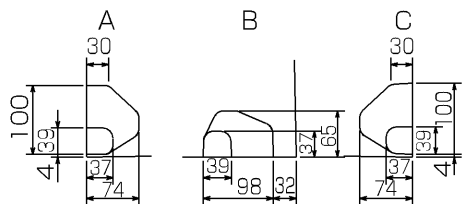

備 考	
-----	--

添付図面	
------	--

改 定	作 成	2007-8-23
	図 番	7PVDJJ1A

室内ユニット周囲必要空間

ワイヤレスリモコン(標準装備)

配管用ノックアウト穴詳細図

ユニットセンター

左側面図

左配管用 ノックアウト穴
冷媒配管, ドレン配管

平面図

正面図

ワイヤレス受光部
スイッチ部詳細図

ワイヤレス受光部
スイッチ部詳細図
応急運転スイッチ・暖房
応急運転スイッチ・冷房
霜取・暖房準備中ランプ

右側面図

液管
内外接続用端子盤
ヒータ用端子盤
(ヒータ付きのみ)
ガス管

下面図