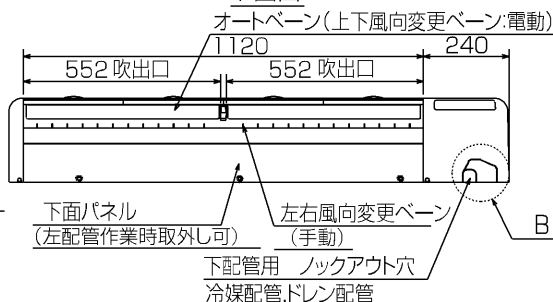

備 考	
-----	--

添付図面	
------	--

改 定	作 成	2007-8-23
	図 番	7PVDJJ1A

室内ユニット周囲必要空間

ワイヤレスリモコン(標準装備)

配管用ノックアウト穴詳細図

ユニットセンター

左側面図

左配管用 ノックアウト穴
冷媒配管, ドレン配管

平面図

正面図

ワイヤレス受光部
スイッチ部詳細図

ワイヤレス受光部
スイッチ部詳細図
応急運転スイッチ・暖房
応急運転スイッチ・冷房
霜取・暖房準備中ランプ

右側面図

液管
内外接続用端子盤
ヒータ用端子盤
(ヒータ付きのみ)
ガス管

下面図