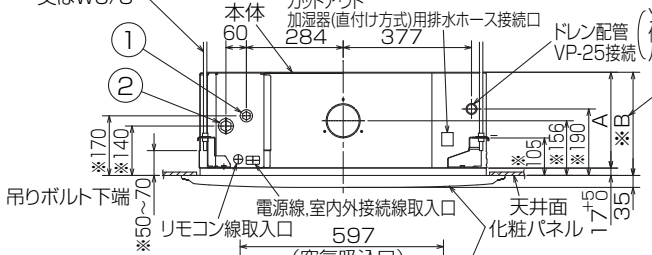

備考	
----	--

添付図面	
------	--

改定	作成	2008-1-30
	図番	SY-MPLRP71BA2

- 注1.化粧パネルは標準パネル、ムーブアイパネル、標準パネルカントン自動パネル、ムーブアイパネルカントン自動パネルからお選びください。
- 2.ドレン配管はPVC管VP-25を使用してください。
ドレンポンプ内蔵です。
最大揚程は天井面から850mmです。
- 3.吊りボルトはM10またはW3/8を使用してください。(現地手配)
- 4.サービス時、電気品箱を取外すことがあります。
電源線並びにリモコン線、室内外接続線の接続時には、電線に十分な余裕を持たせてください。
- 5.カントンコーナポケットより、化粧パネルを付けたまま本体の高さ調整が可能です。
- 6.別売加湿器(別吊り方式) 取付時は天井ふところ高さが、360mm以上必要となります。
別売加湿器(直付け方式) 取付時は天井ふところ高さが、300mm以上必要となります。
- 7.別売多機能ケースメント及び別売高性能フィルター又は別売電気集塵機取付時の注意
1)天井ふところ高さがE以上必要となります。
2)図中の※印部の寸法は、135mm加算されます。
3)別売高性能フィルターは、別売多機能ケースメントと併用となります。
- 8.分ダクト接続時は、十分な断熱を行なってください。
(露付、露たれの原因になります)
- 9.必要な据え付け・サービススペースは下図を参照願います。

加湿器(別吊り方式)用ダクト接続口詳細図(両側面)

分ダクト接続口詳細図(両側面)

*加湿器(直付け方式)取付け時は指定方向の350×100のカットアウト部を使用します。

(ソケットもしくは付属のフレキシブルパイプを接続) 但しユニット天面と天井スラブ等の間は10~15あけてください。

新鮮外気取入口詳細図

カントン自動パネル 吸込グリル昇降寸法

- 標準パネルの場合 (社名表示部)
- カントン自動パネルの場合 別売ワイヤレス受光部キット取付の場合 (社名表示部)
- 応急運転スイッチ・(冷房) 兼 応急昇降スイッチ(上げる)
 - 応急運転スイッチ・(暖房) 兼 応急昇降スイッチ(下げる)
- 受光部 運転ランプ
- 別売電気集塵機取付の場合 (社名表示部)
- 電気集じん器 運転ランプ