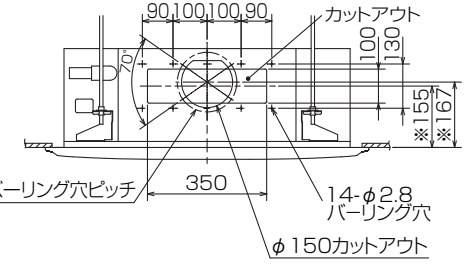

備考	
----	--

添付図面	
------	--

改定	作成	2008-1-30
	図番	SY-MPLRP71BA2

- 注1.化粧パネルは標準パネル、ムーブアイパネル、標準パネルカントン自動パネル、ムーブアイパネルカントン自動パネルからお選びください。
- 2.ドレン配管はPVC管VP-25を使用してください。
ドレンポンプ内蔵です。
最大揚程は天井面から850mmです。
- 3.吊りボルトはM10またはW3/8を使用してください。(現地手配)
- 4.サービス時、電気品箱を取外すことがあります。
電源線並びにリモコン線、室内外接続線の接続時には、電線に十分な余裕を持たせてください。
- 5.カントンコーナポケットより、化粧パネルを付けたまま本体の高さ調整が可能です。
- 6.別売加湿器(別吊り方式) 取付時は天井ふところ高さが、360mm以上必要となります。
別売加湿器(直付け方式) 取付時は天井ふところ高さが、300mm以上必要となります。
- 7.別売多機能ケースメント及び別売高性能フィルター又は別売電気集塵機取付時の注意
1)天井ふところ高さがE以上必要となります。
2)図中の※印部の寸法は、135mm加算されます。
3)別売高性能フィルターは、別売多機能ケースメントと併用となります。
- 8.分ダクト接続時は、十分な断熱を行なってください。
(露付、露たれの原因になります)
- 9.必要な据え付け・サービススペースは下図を参照願います。

加湿器(別吊り方式)用ダクト接続口詳細図(両側面)

分ダクト接続口詳細図(両側面)

*加湿器(直付け方式)取付け時は指定方向の350×100のカットアウト部を使用します。

(ソケットもしくは付属のフレキシブルパイプを接続) 但しユニット天面と天井スラブ等の間は10~15あけてください。

新鮮外気取入口詳細図

カントン自動パネル 吸込グリル昇降寸法

- 標準パネルの場合 (社名表示部)
- カントン自動パネルの場合 別売ワイヤレス受光部キット取付の場合 (社名表示部)
- 応急運転スイッチ・(冷房) 兼 応急昇降スイッチ(上げる)
 - 応急運転スイッチ・(暖房) 兼 応急昇降スイッチ(下げる)
- 受光部 運転ランプ
- 別売電気集塵機取付の場合 (社名表示部)
- 電気集じん器 運転ランプ