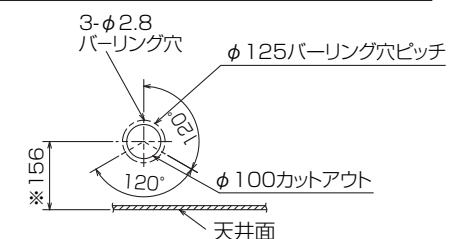

加湿器(別吊り方式)用ダクト接続口詳細図(両側面)

分ダクト接続口詳細図(両側面)

*加湿器(直付け方式)取付け時は指定方向の350×100のカットアウト部を使用します。

(ソケットもしくは付属のフレキシブルパイプを接続) 但しユニット天面と天井スラブ等の間は10~15あけてください。

新鮮外気取入口詳細図

カントン自動パネル 吸込グリル昇降寸法

- 標準パネルの場合 (社名表示部)
- カントン自動パネルの場合 別売ワイヤレス受光部キット取付の場合 (社名表示部)
- 応急運転スイッチ・(冷房) 兼 応急昇降スイッチ(上げる)
 - 応急運転スイッチ・(暖房) 兼 応急昇降スイッチ(下げる)
- 受光部 運転ランプ
- 別売電気集塵機取付の場合 (社名表示部)
- 電気集じん器 運転ランプ