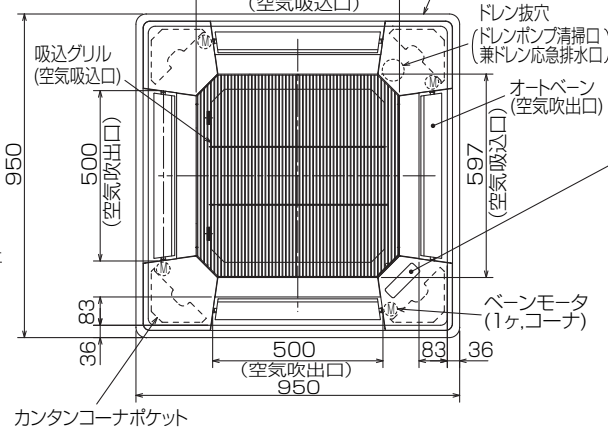

加湿器(別吊り方式)用ダクト接続口詳細図(両側面)

分ダクト接続口詳細図(両側面)

*加湿器(直付け方式)取付け時は指定方向の350×100のカットアウト部を使用します。

(ソケットもしくは付属のフレキシブルパイプを接続) 但しユニット天面と天井スラブ等の間は10~15あけてください。

新鮮外気取入口詳細図

カントン自動パネル 吸込グリル昇降寸法

- 標準パネルの場合 (社名表示部)
- カントン自動パネルの場合 別売ワイヤレス受光部キット取付の場合 (社名表示部)
- 応急運転スイッチ・(冷房) 兼 応急昇降スイッチ(上げる)
 - 応急運転スイッチ・(暖房) 兼 応急昇降スイッチ(下げる)
- 受光部 運転ランプ
- 別売電気集塵機取付の場合 (社名表示部)
- 電気集じん器 運転ランプ

①	②	A	B	C	D	E
冷媒配管 φ9.52 フレア接続 3/8F	冷媒配管 φ15.88 フレア接続 5/8F	241	258	85	77	400

RG01V147

単位	スケール	作成日	形名	MPL-RP71BA2		
mm	NTS	2007-12-28	パッケージエアコン室内ユニット外形図 (4方向天井カセット形) (標準パネル)			
三菱電機株式会社		図番	GA-MPL-RP71BA2	副番	記号	