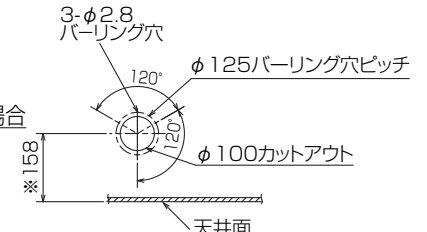

加湿器(別吊り方式)用ダクト接続口詳細図(両側面)

分ダクト接続口詳細図(両側面)

*加湿器(直付け方式)取付け時は指定方向の350×100のカットアウト部を使用します。

(ソケットもしくは付属のフレキシブルパイプを接続) 但しユニット天面と天井スラブ等の間は10~15あけてください。

新鮮外気取入口詳細図

カントン自動パネル 吸込グリル昇降寸法

- 標準パネルの場合 (社名表示部)
- カントン自動パネルの場合 別売ワイヤレス受光部キット取付の場合 (社名表示部)
- 応急運転スイッチ・(冷房) 兼 応急昇降スイッチ(上げる)
 - 応急運転スイッチ・(暖房) 兼 応急昇降スイッチ(下げる)
- 受光部 運転ランプ
- 別売電気集塵機取付の場合 (社名表示部)
- 電気集じん器 運転ランプ