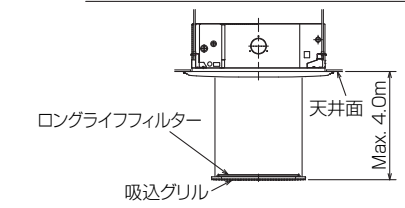

加湿器(別吊り方式)用ダクト接続口詳細図(両側面)

分ダクト接続口詳細図(両側面)

*加湿器(直付け方式)取付け時は指定方向の350×100のカットアウト部を使用します。

(ソケットもしくは付属のフレキシブルパイプを接続) 但しユニット天面と天井スラブ等の間は10~15あけてください。

新鮮外気取入口詳細図

カントン自動パネル 吸込グリル昇降寸法

- 標準パネルの場合 (社名表示部)
- カントン自動パネルの場合 別売ワイヤレス受光部キット取付の場合 (社名表示部)
- 応急運転スイッチ・(冷房) 兼 応急昇降スイッチ(上げる)
 - 応急運転スイッチ・(暖房) 兼 応急昇降スイッチ(下げる)
- 受光部 運転ランプ
- 別売電気集塵機取付の場合 (社名表示部)
- 電気集じん器 運転ランプ

①	②	A	B	C	D	E
冷媒配管 φ9.52 フレア接続 3/8F	冷媒配管 φ15.88 フレア接続 5/8F	241	258	85	77	400

RG01V147

単位	スケール	作成日	形名	MPL-RP71BA2		
mm	NTS	2007-12-28	パッケージエアコン室内ユニット外形図 (4方向天井カセット形) (標準パネル)			
三菱電機株式会社		図番	GA-MPL-RP71BA2	副番	記号	