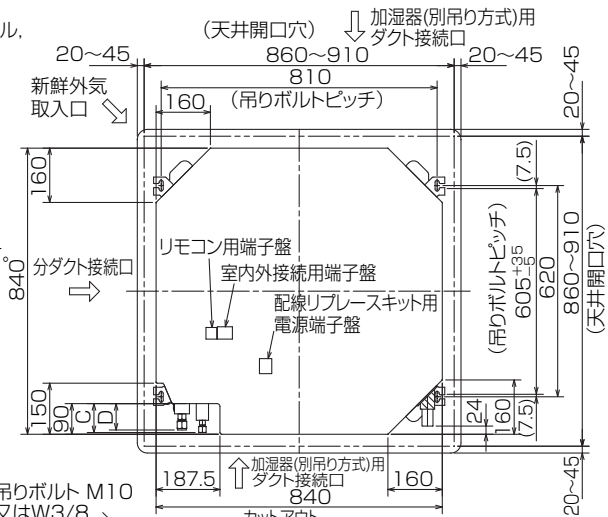

空冷ヒートポンプ式パッケージエアコン仕様書 (ツイン・トリプルタイプ) (4方向天井カセット形)〈ワイドパワーカセット〉	仕様書 番号	
---	-----------	--

ご使用先 殿

ご注文先 (最終仕様ご確認先) 殿 始動方式 直入

弊社工事番号 用途

室内ユニット形名	MPL-RP71BA2	台数	
----------	--------------------	----	--

		冷房		暖房		
能力		kW		組合せする室内ユニットの容量により能力は異なります。 別紙室外ユニットの冷房、暖房能力の欄をご覧ください。		
室内 ユニ ット 仕 様	風量	m ³ /min	静粛14-弱16-中18-強21			
	送風機出力	kW	0.050		補助電熱装置	
	吸込口形式 / 方向	グリル/下面中央		kW	組込不可	
	冷媒配管接続方向	側面		電流	-	
	リモコン温度設定範囲	冷房/19℃~30℃ ドライ/19℃~30℃ 暖房/17℃~28℃		吹出口形式 / 方向	グリル/下面4・3・2方向可変	
	冷媒配管サイズ	液φ9.52 ガスφ15.88		電気配線接続方向	側面	
	製品質量	kg	22+6(パネル)		エアフィルター	PPハニカム(ロングライフ抗菌仕様)
	外装色(マンセルNo.)	ピュアホワイト(6.4Y8.9/0.4)				
	主要別売部品	配線リブレースキット・カンタン自動パネル・ワイドパネル・吹出口シャッタープレート・MAスモースリモコン・ワイヤレスリモコン 加湿器・電気集じん器・高性能フィルター				

備考	
----	--

添付図面	
------	--

改定	作成	2008-1-30
	図番	SY-MPLRP71BA2

- 注1.化粧パネルは標準パネル、ムーブアイパネル、標準パネルカントン自動パネル、ムーブアイパネルカントン自動パネルからお選びください。
- 2.ドレン配管はPVC管VP-25を使用してください。
ドレンポンプ内蔵です。
最大揚程は天井面から850mmです。
- 3.吊りボルトはM10またはW3/8を使用してください。(現地手配)
- 4.サービス時、電気品箱を取外すことがあります。
電源線並びにリモコン線、室内外接続線の接続時には、電線に十分な余裕を持たせてください。
- 5.カントンコーナポケットより、化粧パネルを付けたまま本体の高さ調整が可能です。
- 6.別売加湿器(別吊り方式) 取付時は天井ふところ高さが、360mm以上必要となります。
別売加湿器(直付け方式) 取付時は天井ふところ高さが、300mm以上必要となります。
- 7.別売多機能ケースメント及び別売高性能フィルター又は別売電気集塵機取付時の注意
1)天井ふところ高さがE以上必要となります。
2)図中の※印部の寸法は、135mm加算されます。
3)別売高性能フィルターは、別売多機能ケースメントと併用となります。
- 8.分ダクト接続時は、十分な断熱を行なってください。
(露付、露たれの原因になります)
- 9.必要な据え付け・サービススペースは下図を参照願います。

加湿器(別吊り方式)用ダクト接続口詳細図(両側面)

分ダクト接続口詳細図(両側面)

*加湿器(直付け方式)取付け時は指定方向の350×100のカットアウト部を使用します。

(ソケットもしくは付属のフレキシブルパイプを接続) 但しユニット天面と天井スラブ等の間は10~15あけてください。

新鮮外気取入口詳細図

カントン自動パネル 吸込グリル昇降寸法

- 標準パネルの場合 (社名表示部)
- カントン自動パネルの場合 別売ワイヤレス受光部キット取付の場合 (社名表示部)
- 応急運転スイッチ・(冷房) 兼 応急昇降スイッチ(上げる)
 - 応急運転スイッチ・(暖房) 兼 応急昇降スイッチ(下げる)
- 受光部 運転ランプ
- 別売電気集塵機取付の場合 (社名表示部)
- 電気集じん器 運転ランプ