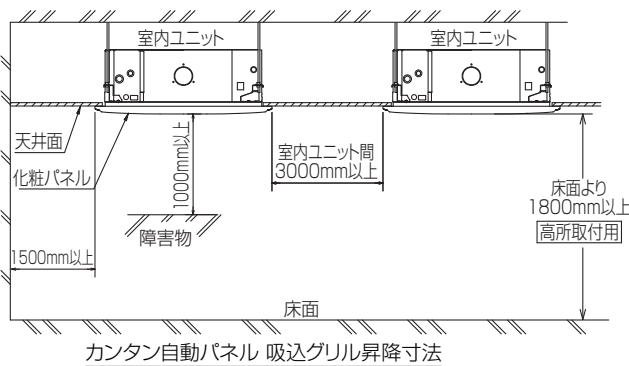

空冷ヒートポンプ式パッケージエアコン仕様書 (ツイン・トリプルタイプ) (4方向天井カセット形)〈ワイドパワーカセット〉	仕様書 番号	
---	-----------	--

ご使用先 殿

ご注文先 (最終仕様ご確認先) 殿 始動方式 直入

弊社工事番号 用途

室内ユニット形名	MPL-RP71BA2	台数	
----------	--------------------	----	--

		冷房		暖房		
能力		kW		組合せする室内ユニットの容量により能力は異なります。 別紙室外ユニットの冷房、暖房能力の欄をご覧ください。		
室内 ユニ ット 仕 様	風量	m ³ /min	静粛14-弱16-中18-強21			
	送風機出力	kW	0.050		補助電熱装置	
	吸込口形式 / 方向	グリル/下面中央		kW	組込不可	
	冷媒配管接続方向	側面		電流	-	
	リモコン温度設定範囲	冷房/19℃~30℃ ドライ/19℃~30℃ 暖房/17℃~28℃		吹出口形式 / 方向	グリル/下面4・3・2方向可変	
	冷媒配管サイズ	液φ9.52 ガスφ15.88		電気配線接続方向	側面	
	製品質量	kg	22+6(パネル)		エアフィルター	PPハニカム(ロングライフ抗菌仕様)
	外装色(マンセルNo.)	ピュアホワイト(6.4Y8.9/0.4)				
	主要別売部品	配線リブレースキット・カンタン自動パネル・ワイドパネル・吹出口シャッタープレート・MAスモースリモコン・ワイヤレスリモコン 加湿器・電気集じん器・高性能フィルター				

加湿器(別吊り方式)用ダクト接続口詳細図(両側面)

分ダクト接続口詳細図(両側面)

*加湿器(直付け方式)取付け時は指定方向の350×100のカットアウト部を使用します。

(ソケットもしくは付属のフレキシブルパイプを接続) 但しユニット天面と天井スラブ等の間は10~15あけてください。

新鮮外気取入口詳細図

カントン自動パネル 吸込グリル昇降寸法

- 標準パネルの場合 (社名表示部)
- カントン自動パネルの場合 別売ワイヤレス受光部キット取付の場合 (社名表示部)
- 応急運転スイッチ・(冷房) 兼 応急昇降スイッチ(上げる)
 - 応急運転スイッチ・(暖房) 兼 応急昇降スイッチ(下げる)
- 受光部 運転ランプ
- 別売電気集塵機取付の場合 (社名表示部)
- 電気集じん器 運転ランプ

①	②	A	B	C	D	E
冷媒配管 φ9.52 フレア接続 3/8F	冷媒配管 φ15.88 フレア接続 5/8F	241	258	85	77	400

RG01V147

単位	スケール	作成日	形名	MPL-RP71BA2		
mm	NTS	2007-12-28	パッケージエアコン室内ユニット外形図 (4方向天井カセット形) (標準パネル)			
三菱電機株式会社		図番	GA-MPL-RP71BA2	副番	記号	