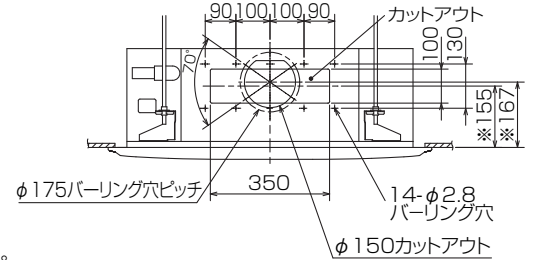

		冷 房		暖 房		
能 力		kW		組合せする室内ユニットの容量により能力は異なります。 別紙室外ユニットの冷房、暖房能力の欄をご覧ください。		
室内 ユ ニ ッ ト 仕 様	風 量	m <sup>3</sup> /min	静粛14－弱16－中18－強21			
	送風機出力	kW	0.050		補助電熱装置	
	吸込口形式 / 方向	グリル/下面中央		kW	組込不可	
	冷媒配管接続方向	側面		電流	－	
	リモコン温度設定範囲	冷房/19℃～30℃ ドライ/19℃～30℃ 暖房/17℃～28℃		電気配線接続方向	側面	
	冷媒配管サイズ	液φ9.52 ガスφ15.88		エアフィルター	PPハニカム(ロングライフ抗菌仕様)	
	製品質量	kg	22+6(パネル)		ドレン配管サイズ	VP-25
	外装色(マンセルNo.)	ピュアホワイト(6.4Y8.9/0.4)				
	主要別売部品	配線リブレースキット・カンタン自動パネル・ワイドパネル・吹出口シャッタープレート・MAスムースリモコン・ワイヤレスリモコン 加湿器・電気集じん器・高性能フィルター				

加湿器(別吊り方式)用ダクト接続口詳細図(両側面)

分ダクト接続口詳細図(両側面)

\*加湿器(直付け方式)取付け時は指定方向の350×100のカットアウト部を使用します。

新鮮外気取入口詳細図

(ソケットもしくは付属のフレキシブルパイプを接続) 但しユニット天井面と天井スラブ等の間は10~15あけてください。

標準パネルの場合 (社名表示部)

カンタン自動パネルの場合 別売ワイヤレス受光部キット取付の場合 (社名表示部)