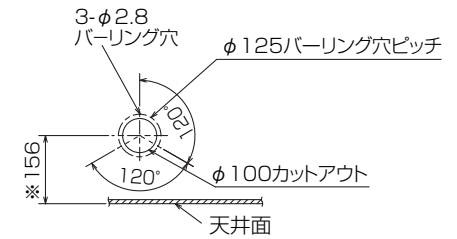

		冷 房		暖 房		
能 力		kW		組合せする室内ユニットの容量により能力は異なります。 別紙室外ユニットの冷房、暖房能力の欄をご覧ください。		
室内 ユ ニ ッ ト 仕 様	風 量	m <sup>3</sup> /min	静粛14－弱16－中18－強21			
	送風機出力	kW	0.050		補助電熱装置	
	吸込口形式 / 方向	グリル/下面中央		kW	組込不可	
	冷媒配管接続方向	側面		電流	－	
	リモコン温度設定範囲	冷房/19℃～30℃ ドライ/19℃～30℃ 暖房/17℃～28℃		電気配線接続方向	側面	
	冷媒配管サイズ	液φ9.52 ガスφ15.88		エアフィルター	PPハニカム(ロングライフ抗菌仕様)	
	製品質量	kg	22+6(パネル)		ドレン配管サイズ	VP-25
	外装色(マンセルNo.)	ピュアホワイト(6.4Y8.9/0.4)				
	主要別売部品	配線リブレースキット・カンタン自動パネル・ワイドパネル・吹出口シャッタープレート・MAスムースリモコン・ワイヤレスリモコン 加湿器・電気集じん器・高性能フィルター				

加湿器(別吊り方式)用ダクト接続口詳細図(両側面)

分ダクト接続口詳細図(両側面)

\*加湿器(直付け方式)取付け時は指定方向の350×100のカットアウト部を使用します。

新鮮外気取入口詳細図

(ソケットもしくは付属のフレキシブルパイプを接続) 但しユニット天井面と天井スラブ等の間は10~15あけてください。

標準パネルの場合 (社名表示部)

カンタン自動パネルの場合 別売ワイヤレス受光部キット取付の場合 (社名表示部)