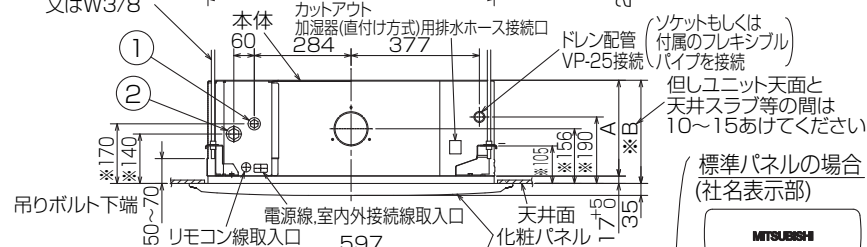

加湿器(別吊り方式)用ダクト接続口詳細図(両側面)

分ダクト接続口詳細図(両側面)

\*加湿器(直付け方式)取付け時は指定方向の350×100のカットアウト部を使用します。

新鮮外気取入口詳細図

(ソケットもしくは付属のフレキシブルパイプを接続) 但しユニット天井面と天井スラブ等の間は10~15あけてください。

標準パネルの場合 (社名表示部)

カンタン自動パネルの場合 別売ワイヤレス受光部キット取付の場合 (社名表示部)