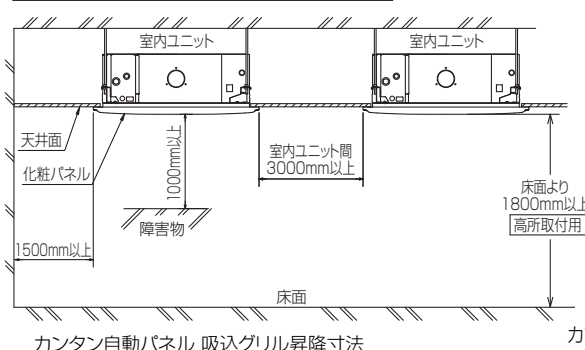

据え付け所要スペース(室内ユニット)

カンタン自動パネル 吸込グリル昇降寸法