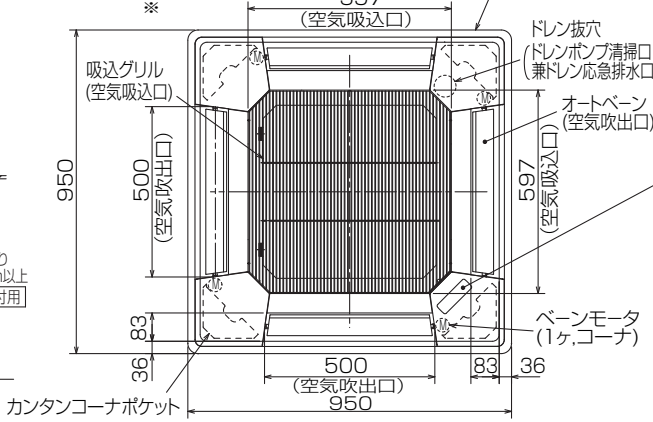

加湿器(別吊り方式)用ダクト接続口詳細図(両側面)

分ダクト接続口詳細図(両側面)

\*加湿器(直付け方式)取付け時は指定方向の350×100のカットアウト部を使用します。

新鮮外気取入口詳細図

(ソケットもしくは付属のフレキシブルパイプを接続) 但しユニット天井面と天井スラブ等の間は10~15あけてください。

標準パネルの場合 (社名表示部)

カンタン自動パネルの場合 別売ワイヤレス受光部キット取付の場合 (社名表示部)

- 応急運転スイッチ・(冷房) 兼 応急昇降スイッチ(上げる)
- 応急運転スイッチ・(暖房) 兼 応急昇降スイッチ(下げる)

別売電気集塵機取付の場合 (社名表示部)

据え付け所要スペース(室内ユニット)

カンタン自動パネル 吸込グリル昇降寸法

①	②	A	B	C	D	E
冷媒配管 φ9.52 フレア接続 3/8F	冷媒配管 φ15.88 フレア接続 5/8F	241	258	85	77	400

RG01V147

単位	スケール	作成日	形名	MPL-RP80BA
mm	NTS	2007-5-31	パッケージエアコン室内ユニット外形図 (4方向天井カセット形) (標準パネル)	
三菱電機株式会社		図番	GA-MPL-RP80BA	副番
				記号