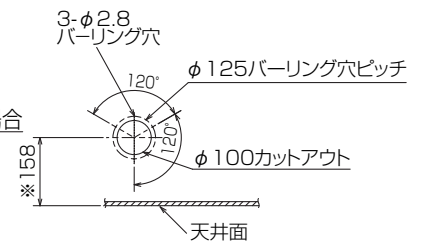

加湿器(別吊り方式)用ダクト接続口詳細図(両側面)

分ダクト接続口詳細図(両側面)

\*加湿器(直付け方式)取付け時は指定方向の350×100のカットアウト部を使用します。

新鮮外気取入口詳細図

(ソケットもしくは付属のフレキシブルパイプを接続) 但しユニット天井面と天井スラブ等の間は10~15あけてください。

標準パネルの場合 (社名表示部)

カンタン自動パネルの場合 別売ワイヤレス受光部キット取付の場合 (社名表示部)