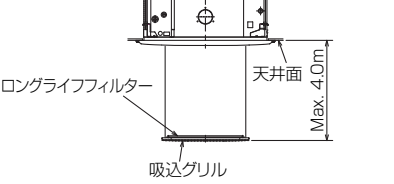

加湿器(別吊り方式)用ダクト接続口詳細図(両側面)

分ダクト接続口詳細図(両側面)

\*加湿器(直付け方式)取付け時は指定方向の350×100のカットアウト部を使用します。

新鮮外気取入口詳細図

(ソケットもしくは付属のフレキシブルパイプを接続) 但しユニット天井面と天井スラブ等の間は10~15あけてください。

標準パネルの場合 (社名表示部)

カンタン自動パネルの場合 別売ワイヤレス受光部キット取付の場合 (社名表示部)

- 応急運転スイッチ・(冷房) 兼 応急昇降スイッチ(上げる)
- 応急運転スイッチ・(暖房) 兼 応急昇降スイッチ(下げる)

別売電気集塵機取付の場合 (社名表示部)

据え付け所要スペース(室内ユニット)

カンタン自動パネル 吸込グリル昇降寸法

①	②	A	B	C	D	E
冷媒配管 φ9.52 フレア接続 3/8F	冷媒配管 φ15.88 フレア接続 5/8F	241	258	85	77	400

RG01V147