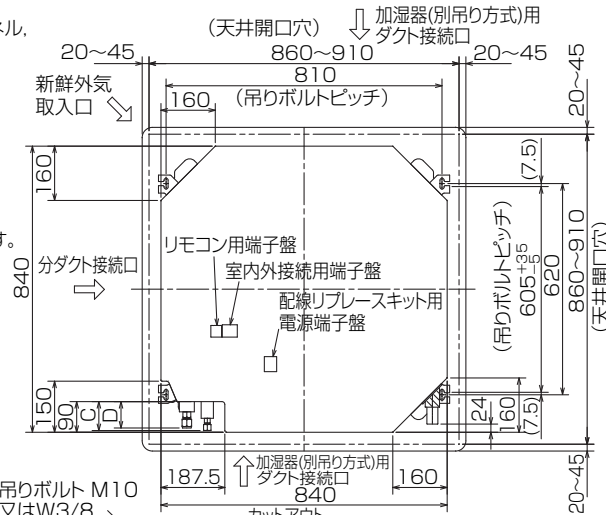

<b>空冷ヒートポンプ式パッケージエアコン仕様書 (ツイン・トリプルタイプ)</b> <b>(4方向天井カセット形)〈ワイドパワーカセット〉</b>	仕様書 番号	
---	-----------	--

ご使用先 殿

ご注文先 (最終仕様ご確認先) 殿 始動方式 直 入

弊社工事番号 用 途

室内ユニット形名	<b>MPL-RP80BA</b>	台数	
----------	-------------------	----	--

		冷 房		暖 房		
能 力		kW		組合せする室内ユニットの容量により能力は異なります。 別紙室外ユニットの冷房、暖房能力の欄をご覧ください。		
室内 ユ ニ ッ ト 仕 様	風 量	m <sup>3</sup> /min	静粛14－弱16－中18－強21			
	送風機出力	kW	0.050		補助電熱装置	
	吸込口形式 / 方向	グリル/下面中央		kW	組込不可	
	冷媒配管接続方向	側面		電流	－	
	リモコン温度設定範囲	冷房/19℃～30℃ ドライ/19℃～30℃ 暖房/17℃～28℃		電気配線接続方向	側面	
	冷媒配管サイズ	液φ9.52 ガスφ15.88		エアフィルター	PPハニカム(ロングライフ抗菌仕様)	
	製品質量	kg	22+6(パネル)		ドレン配管サイズ	VP-25
	外装色(マンセルNo.)	ピュアホワイト(6.4Y8.9/0.4)				
	主要別売部品	配線リブレースキット・カンタン自動パネル・ワイドパネル・吹出口シャッタープレート・MAスムースリモコン・ワイヤレスリモコン 加湿器・電気集じん器・高性能フィルター				

加湿器(別吊り方式)用ダクト接続口詳細図(両側面)

分ダクト接続口詳細図(両側面)

\*加湿器(直付け方式)取付け時は指定方向の350×100のカットアウト部を使用します。

新鮮外気取入口詳細図

(ソケットもしくは付属のフレキシブルパイプを接続) 但しユニット天井面と天井スラブ等の間は10~15あけてください。

標準パネルの場合 (社名表示部)

カンタン自動パネルの場合 別売ワイヤレス受光部キット取付の場合 (社名表示部)