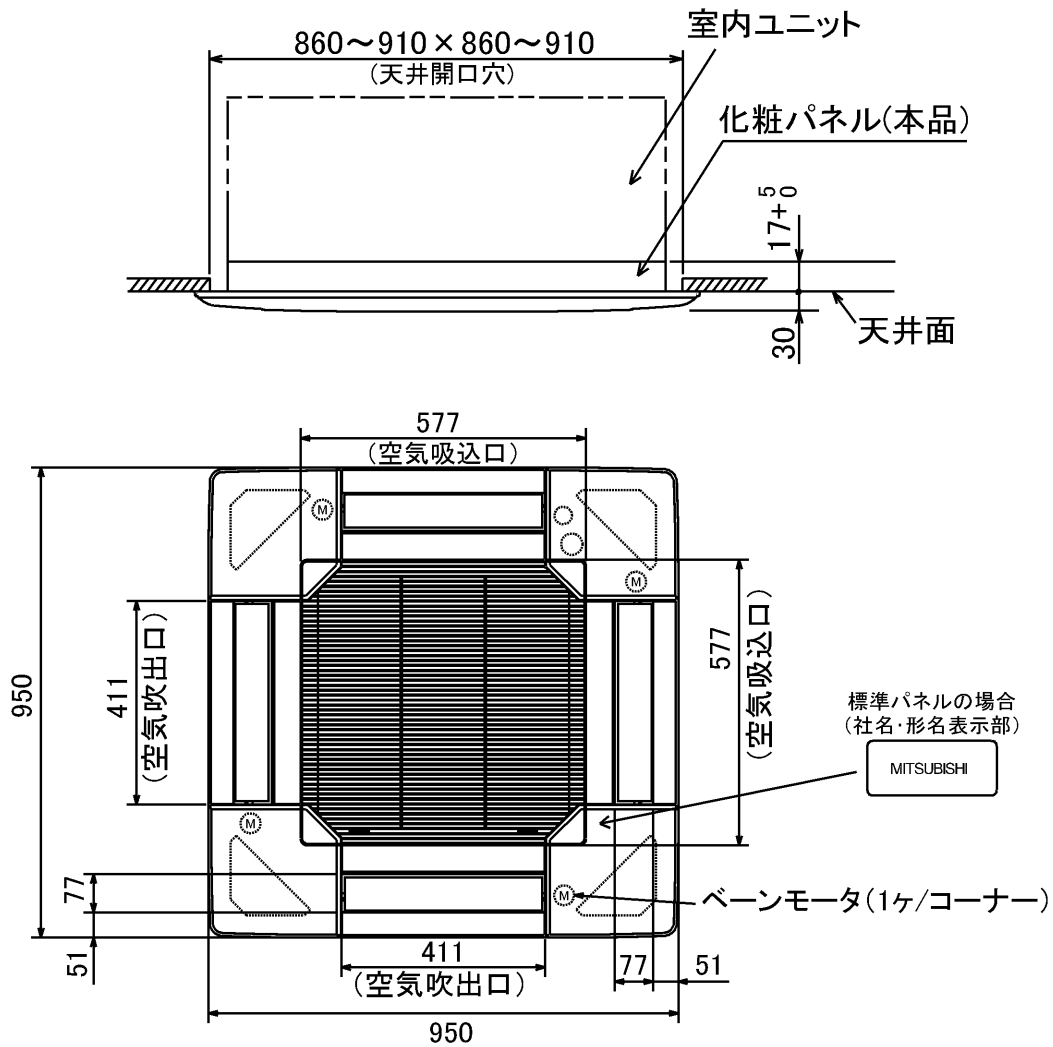

三菱電機パッケージエアコン用別売部品仕様書

品名	化粧パネル	形名	MPLP-P160AWH MPLP-P160AW2,AC2,AH2,AB2,AT2
----	-------	----	--

1. 仕様

形名	MPLP-P160AWH	MPLP-P160AW2	MPLP-P160AC2	MPLP-P160AH2	MPLP-P160AB2	MPLP-P160AT2	
適用機種	パワーカセット全機種(フリープラン含む)						
品名	標準パネル	インテリアパネル					
外装	色	ピュアホワイト	ホワイト	ベージュ	グレー	ブラック	ブラウン
	マンセルNo.	6.4Y8.9/0.4	0.70Y8.59/0.97	1.8Y6.6/1.5	7.5Y5.7/0.4	6.7Y2.6/0.1	9.3YR4.9/1.4
	材質	ABS樹脂					
製品質量	5kg						

2. 外形図

三菱電機パッケージエアコン用別売部品仕様書	形名	MPLP-P160AWH MPLP-P160AW2,AC2,AH2,AB2,AT2
-----------------------	----	--

 三菱電機株式会社

第3角法
単位:mm

作成日
2004-9-22

仕様書番号
(形名コード)

7EBFRH

副番