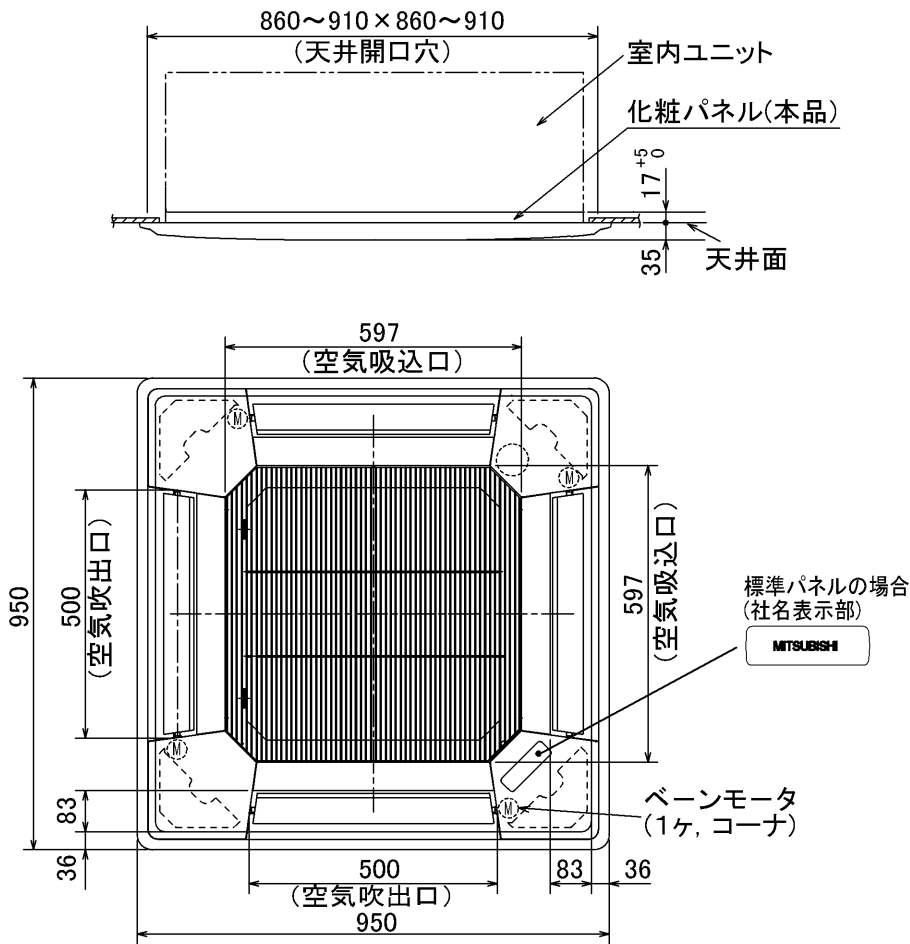

三菱電機パッケージエアコン用別売部品仕様書

品名	標準パネル	形名	MPLP-P160BWH MPLP-P160BC,BH,BB,BT
----	-------	----	--------------------------------------

1. 仕様

形名	MPLP-P160BWH	MPLP-P160BC	MPLP-P160BH	MPLP-P160BB	MPLP-P160BT	
適用機種	MPL(Z)-RP40~160BA					
品名	標準パネル	インテリアパネル				
外装	色	ピュアホワイト	ベージュ	グレー	ブラック	ブラウン
	マンセルNo.	6.4Y8.9/0.4	1.8Y6.6/1.5	7.5Y5.7/0.4	6.7Y2.6/0.1	9.3YR4.9/1.4
	材質	ABS樹脂				
製品質量	6kg					

2. 外形図

三菱電機パッケージエアコン用別売部品仕様書	形名	MPLP-P160BWH MPLP-P160BC,BH,BB,BT
-----------------------	----	--------------------------------------

三菱電機株式会社	第3角法	作成日	仕様書番号	7EBLR1	副番	A
	単位:mm	2007-1-12	(形名コード)			