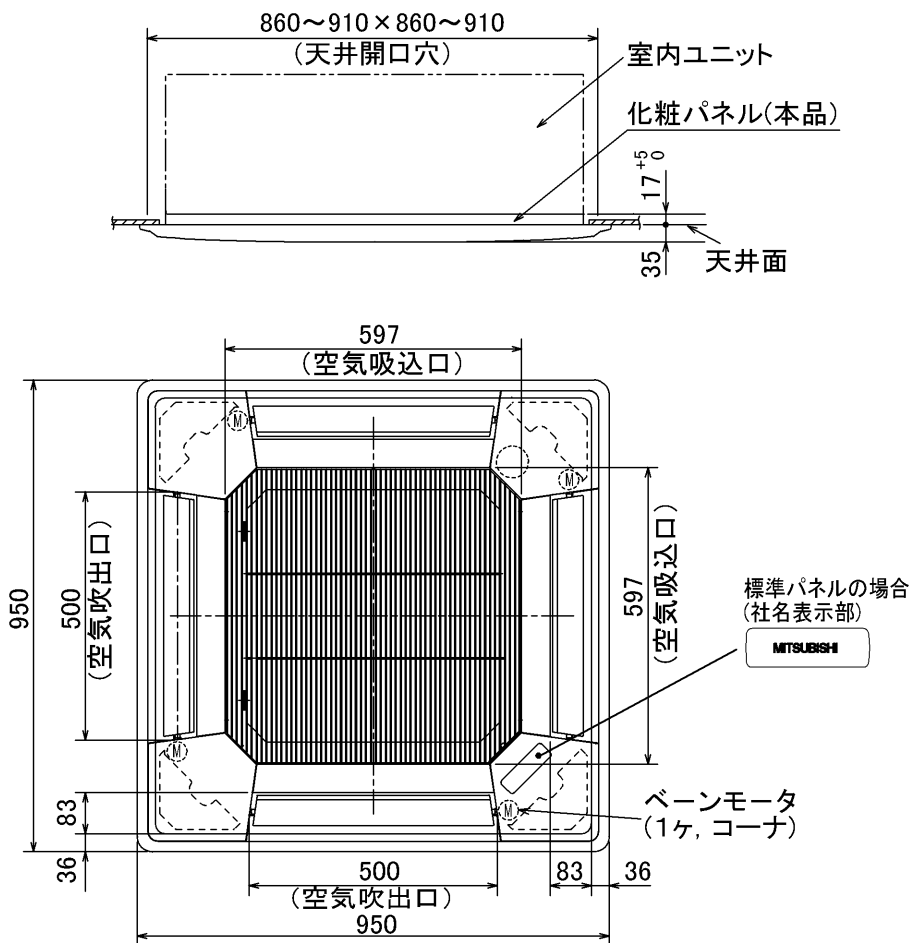

三菱電機パッケージエアコン用別売部品仕様書

品名	標準パネル	形名	MPLP-P160BWH MPLP-P160BC,BH,BB,BT
----	-------	----	--------------------------------------

1. 仕様

形名	MPLP-P160BWH	MPLP-P160BC	MPLP-P160BH	MPLP-P160BB	MPLP-P160BT	
適用機種	MPL(Z)-RP40~160BA					
品名	標準パネル	インテリアパネル				
外装	色	ピュアホワイト	ベージュ	グレー	ブラック	ブラウン
	マンセルNo.	6.4Y8.9/0.4	1.8Y6.6/1.5	7.5Y5.7/0.4	6.7Y2.6/0.1	9.3YR4.9/1.4
	材質	ABS樹脂				
製品質量	6kg					

2. 外形図

三菱電機パッケージエアコン用別売部品仕様書	形名	MPLP-P160BWH MPLP-P160BC,BH,BB,BT
-----------------------	----	--------------------------------------

三菱電機株式会社	第3角法	作成日	仕様書番号	7EBLR1	副番	A
	単位:mm	2007-1-12	(形名コード)			