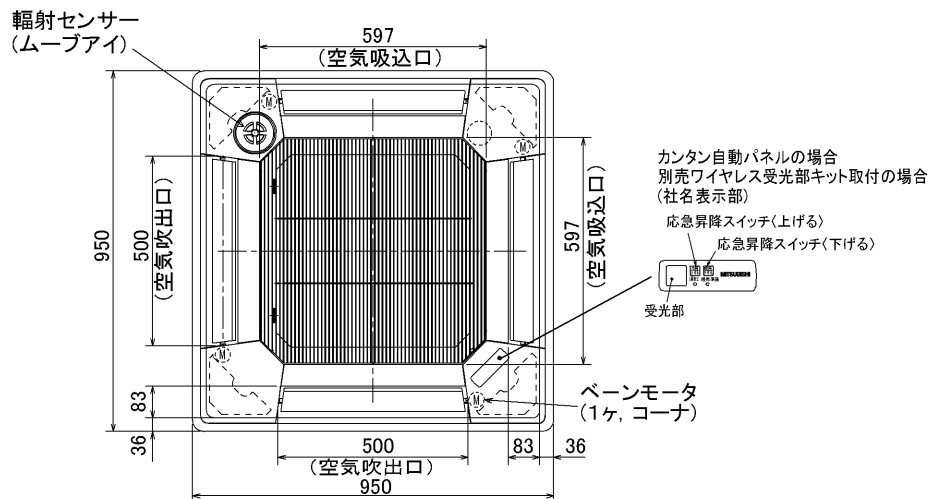

三菱電機パッケージエアコン用別売部品仕様書

品名 ムーブアイパネルカンタン自動パネル(自動昇降) 形名 MPLP-P160BJWE

1. 仕様

形名	MPLP-P160BJWE
適用形名	ワイドパワーカセット全機種
パネル外形寸法 ():天井内寸法	950×950×35(17) 天井内寸法、標準と同一
電源仕様	AC200V (50/60Hz)
駆動方式DCモータ	2モータ方式
消費電力 (通常上昇時/パネル1台あたり)	18
昇降操作方式	昇降パネルリモコン(別売)又は本体ワイヤードリモコン
昇降対象物	吸込グリル+ロングライフフィルタ
製品質量	8kg
昇降速度(上昇/下降)	2.0m/min(上昇/下降共)
※ 昇降寸法	1.2m/1.6m/2.0m/2.4m/2.8m/3.2m/3.6m/4.0m
外装色(マンセルNo.)	標準色:ピュアホワイト(6.4Y 8.9/0.4)
外装材質	ABS樹脂
昇降用ワイヤ材質	ポリエステル系 φ0.6mm
付属品	ロングライフフィルタ1枚、据付用ゲージ1枚、吸込グリル仮固定用フック2個 座付ネジ(M5×25)4本、ファスナー3本 ネジ(M5×10)1本、ネジ(M4×8)4本

2. 外形図

取付図(グリル下降時)

MPL-RP・BA形	A	MPLZ-RP・BA形	A
40~112	258	40~80	258
140,160	298	112~160	298

パネル意匠面

三菱電機パッケージエアコン用別売部品仕様書

形名 MPLP-P160BJWE

 三菱電機株式会社

第3角法
単位:mm

作成日
2007-5-21

仕様書番号
(形名コード)

7EBLRE

副番

A