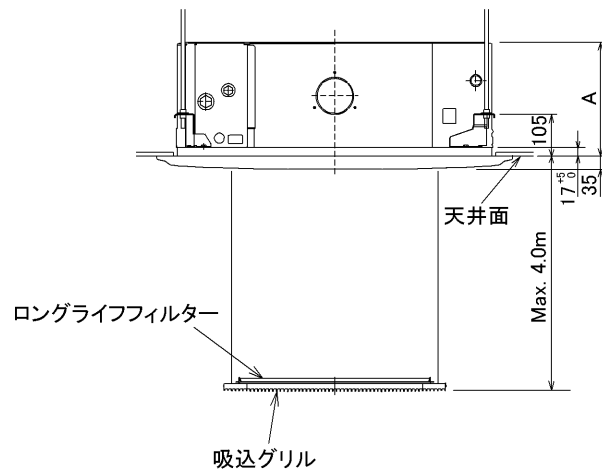

三菱電機パッケージエアコン用別売部品仕様書

品名 ムーブアイパネルカンタン自動パネル(自動昇降) 形名 MPLP-P160BJWE

1. 仕様

形名	MPLP-P160BJWE
適用形名	ワイドパワーカセット全機種
パネル外形寸法 ():天井内寸法	950×950×35(17) 天井内寸法、標準と同一
電源仕様	AC200V (50/60Hz)
駆動方式DCモータ	2モータ方式
消費電力 (通常上昇時/パネル1台あたり)	18
昇降操作方式	昇降パネルリモコン(別売)又は本体ワイヤードリモコン
昇降対象物	吸込グリル+ロングライフフィルタ
製品質量	8kg
昇降速度(上昇/下降)	2.0m/min(上昇/下降共)
※ 昇降寸法	1.2m/1.6m/2.0m/2.4m/2.8m/3.2m/3.6m/4.0m
外装色(マンセルNo.)	標準色:ピュアホワイト(6.4Y 8.9/0.4)
外装材質	ABS樹脂
昇降用ワイヤ材質	ポリエステル系 φ0.6mm
付属品	ロングライフフィルタ1枚、据付用ゲージ1枚、吸込グリル仮固定用フック2個 座付ネジ(M5×25)4本、ファスナー3本 ネジ(M5×10)1本、ネジ(M4×8)4本

2. 外形図

取付図(グリル下降時)

MPL-RP・BA形	A	MPLZ-RP・BA形	A
40~112	258	40~80	258
140,160	298	112~160	298

パネル意匠面

三菱電機パッケージエアコン用別売部品仕様書

形名 MPLP-P160BJWE

 三菱電機株式会社

第3角法
単位:mm