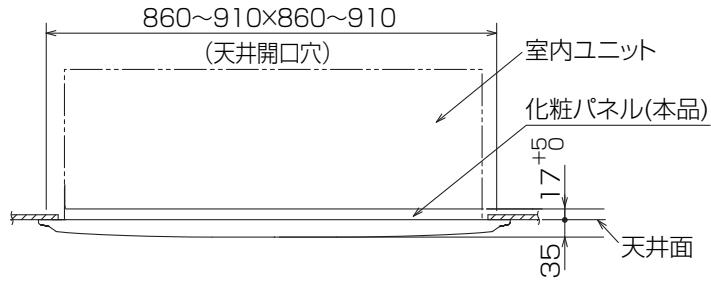

三菱電機パッケージエアコン用別売部品仕様書

品名 ムーブアイパネル

形名 MPLP-P160BWE4

1.仕様

形名	MPLP-P160BWE4		
適用機種(代表機種のみ掲載しています)	MPL(Z)-RP40~160BA3形, MPLZ-RP40~160BA4形 PLFY-P22~160BM-E2形, PLFY-P22~160BM-E3形 *		
品名	ムーブアイパネル		
外装	色	ピュアホワイト	
	マンセルNo.	6.4Y8.9/0.4	
	材質	ABS樹脂	
製品質量	6kg		

*ベーンコネクタ形状が異なるため、MPL(Z)-RP-BA(2)形、PLFY-P-BM-E1形への取付けはできません。

2.外形図