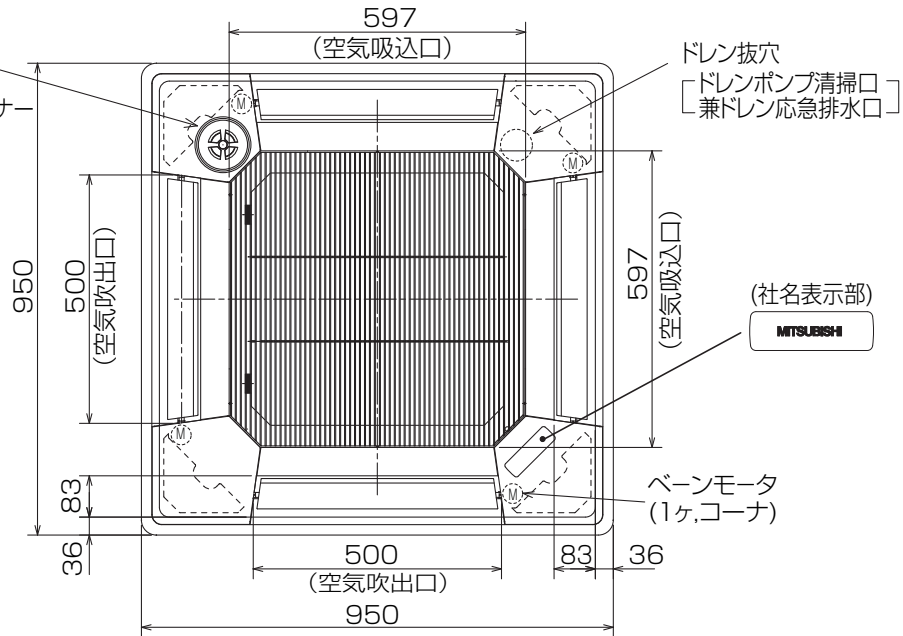

## 1.仕様

形名	MPLP-P160BWE4		
適用機種(代表機種のみ掲載しています)	MPL(Z)-RP40~160BA3形, MPLZ-RP40~160BA4形 PLFY-P22~160BM-E2形, PLFY-P22~160BM-E3形 *		
品名	ムーブアイパネル		
外装	色	ピュアホワイト	
	マンセルNo.	6.4Y8.9/0.4	
	材質	ABS樹脂	
製品質量	6kg		

\*ベーンコネクタ形状が異なるため、MPL(Z)-RP-BA(2)形、PLFY-P-BM-E1形への取付けはできません。

## 2.外形図

輻射センサー  
(ムーブアイ)

標準取付位置

※ドレン配管コーナー以外のコーナーへの取付けが可能です。(但し、リモコンでの機能選択が必要となります。)

三菱電機パッケージエアコン用別売部品仕様書

形名 MPLP-P160BWE4

 三菱電機株式会社

第3角法

作成日

仕様書番号

MPLPP160BWE4

副番

1/1

単位:mm

2010-1-12

(形名コード)