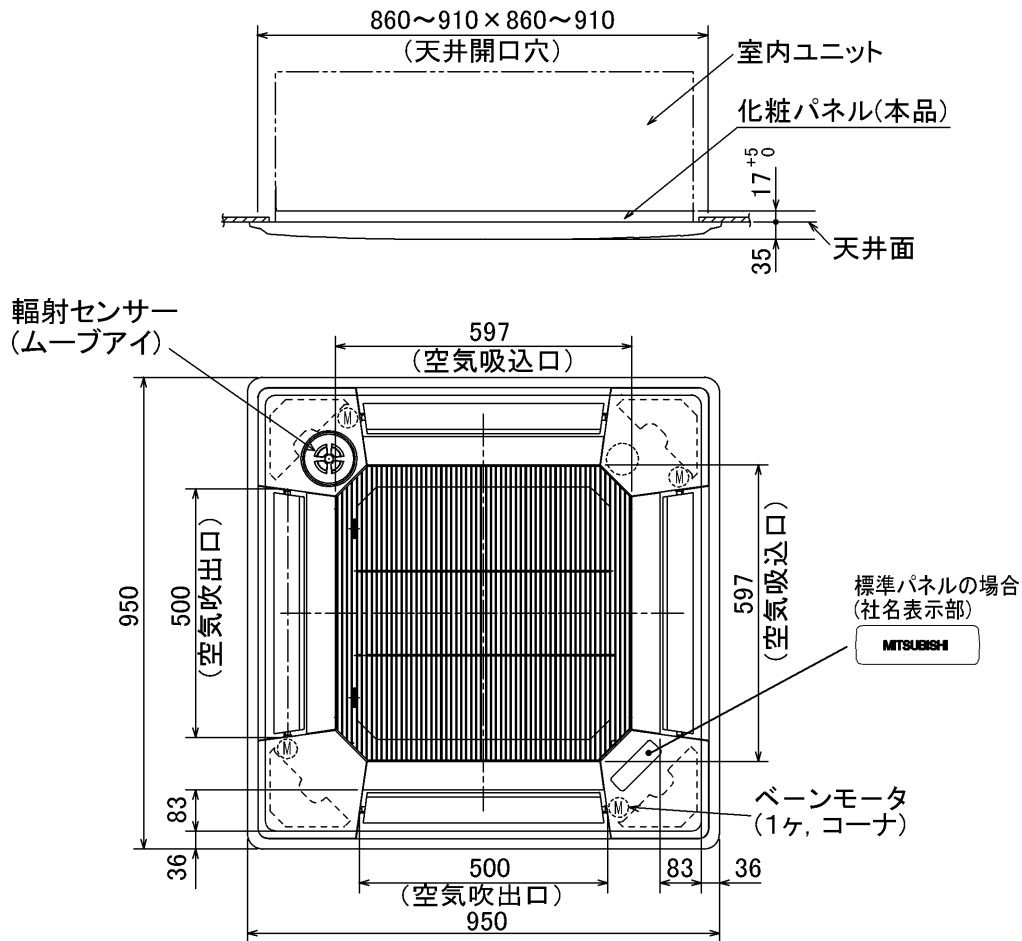

三菱電機パッケージエアコン用別売部品仕様書

品名	ムーブアイパネル	形名	MPLP-P160BWE
----	----------	----	--------------

1. 仕様

形名	MPLP-P160BWE		
適用機種	MPL(Z)-RP40~160BA		
品名	標準パネル		
外装	色	ピュアホワイト	
	マンセルNo.	6.4Y8.9/0.4	
	材質	ABS樹脂	
製品質量	6kg		

2. 外形図

三菱電機パッケージエアコン用別売部品仕様書	形名	MPLP-P160BWE
-----------------------	----	--------------

三菱電機株式会社	第3角法	作成日	仕様書番号	7EBLRD	副番	A
	単位: mm	2006-1-12	(形名コード)			