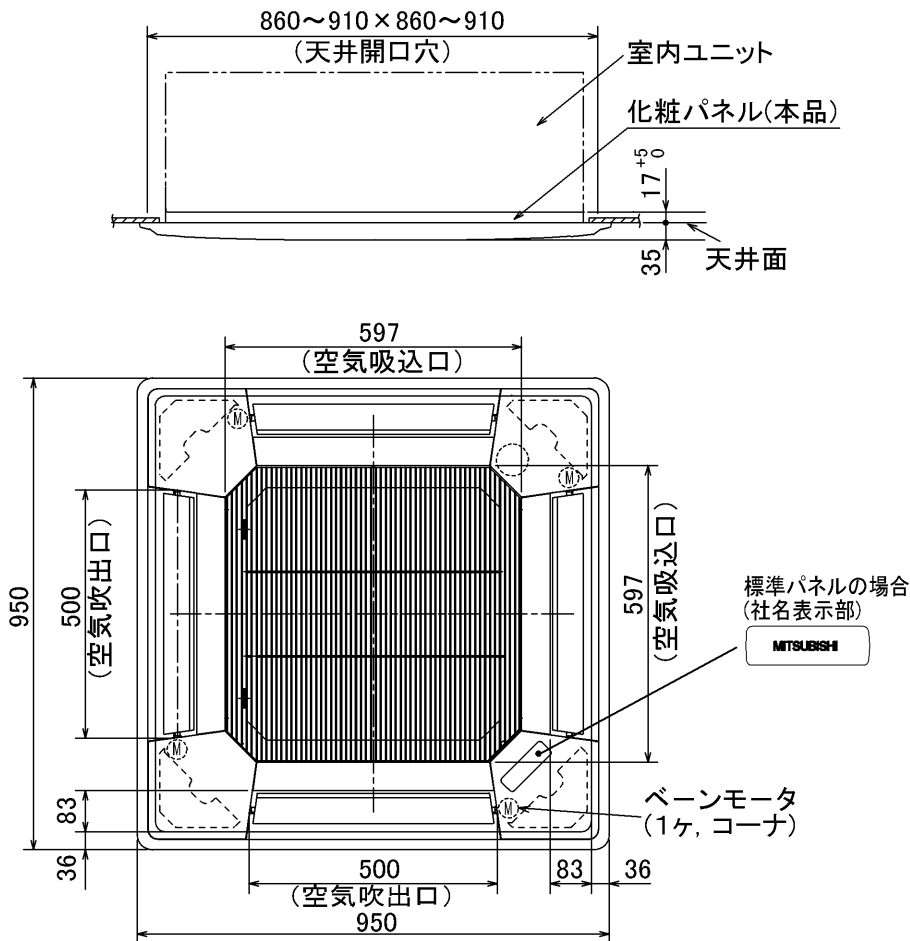

三菱電機パッケージエアコン用別売部品仕様書

品名	標準パネル	形名	MPLP-P160BWH MPLP-P160BC,BH,BB,BT
----	-------	----	--------------------------------------

1. 仕様

形名	MPLP-P160BWH	MPLP-P160BC	MPLP-P160BH	MPLP-P160BB	MPLP-P160BT	
適用機種	MPL(Z)-RP40~160BA					
品名	標準パネル	インテリアパネル				
外装	色	ピュアホワイト	ベージュ	グレー	ブラック	ブラウン
	マンセルNo.	6.4Y8.9/0.4	1.8Y6.6/1.5	7.5Y5.7/0.4	6.7Y2.6/0.1	9.3YR4.9/1.4
	材質	ABS樹脂				
製品質量	6kg					

2. 外形図

三菱電機パッケージエアコン用別売部品仕様書	形名	MPLP-P160BWH MPLP-P160BC,BH,BB,BT
-----------------------	----	--------------------------------------

三菱電機株式会社	第3角法	作成日	仕様書番号	7EBLR1	副番	A
	単位:mm	2007-1-12	(形名コード)			