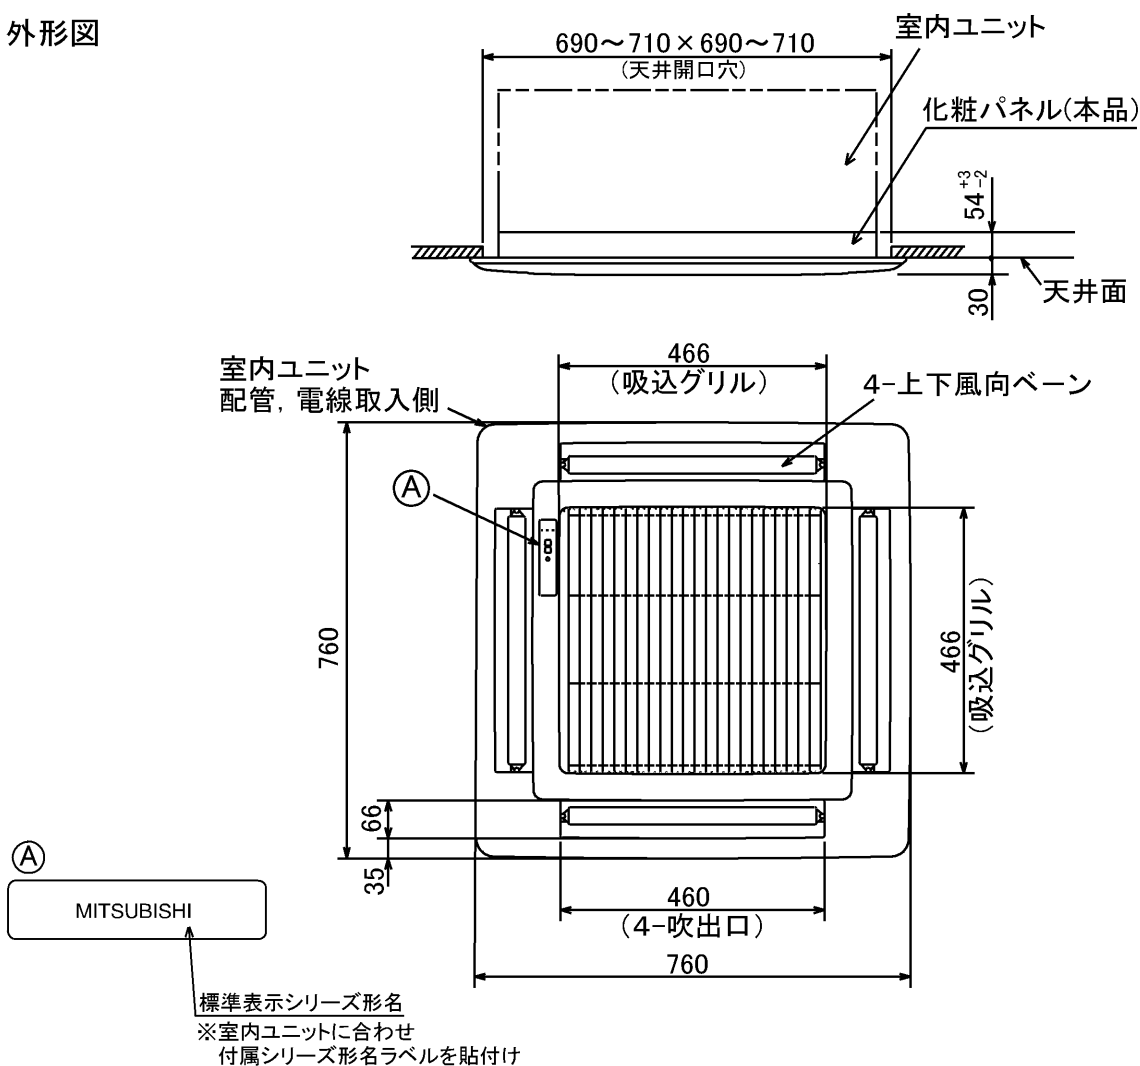

三菱電機パッケージエアコン用別売部品仕様書

品名	化粧パネル	形名	MPLP-P71JWH MPLP-P71JW2,JC2,JH2,JB2,JT2,JU2
----	-------	----	--

1. 仕様

形名	MPLP-P71JWH2	MPLP-P71JW2	MPLP-P71JC2	MPLP-P71JH2	MPLP-P71JB2	MPLP-P71JT2	MPLP-P71JU2	
適用機種	MPL(Z)-RP-JA2, PLFY-P-JM-E1,							
品名	標準パネル	インテリアパネル						
外装	色	ピュアホワイト	ホワイト	ベージュ	グレー	ブラック	ブラウン	木目
	マンセルNo.	6.4Y8.9/0.4	0.70Y8.59/0.97	1.8Y6.6/1.5	7.5Y5.7/0.4	6.7Y2.6/0.1	9.3YR4.9/1.4	
	材質	ABS樹脂						
製品質量	3.7kg							

2. 外形図

三菱電機パッケージエアコン用別売部品仕様書

形名 MPLP-P71JWH
MPLP-P71JW2,JC2,JH2,JB2,JT2,JU2

 三菱電機株式会社

第3角法
単位: mm

作成日
2007-1-12

仕様書番号
(形名コード)

7EBGJH