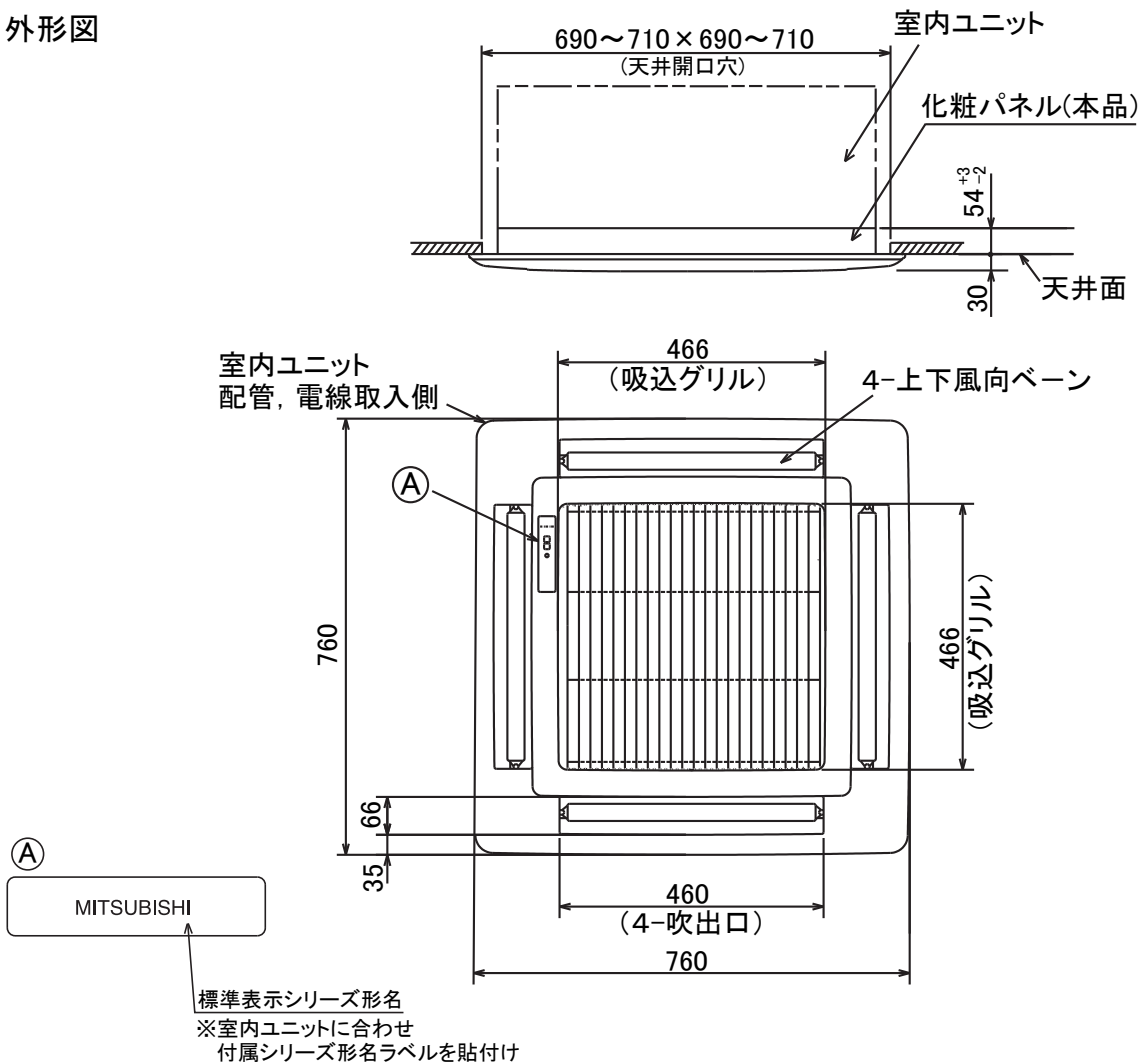

三菱電機パッケージエアコン用別売部品仕様書

品名	化粧パネル	形名	MPLP-P71JWH MPLP-P71JW2,JC3,JH2,JB2,JT2,JU2

1. 仕様

形名	MPLP-P71JWH2	MPLP-P71JW2	MPLP-P71JC3	MPLP-P71JH2	MPLP-P71JB2	MPLP-P71JT2	MPLP-P71JU2	
適用機種	MPL(Z)-RP-JA(2)(3), PLFY-P-JM-E1,							
品名	標準パネル	インテリアパネル						
外装	色	ピュアホワイト	ホワイト	ベージュ	グレー	ブラック	ブラウン	木目
	マンセルNo.	6.4Y8.9/0.4	0.70Y8.59/0.97	7.71YR6.81/2.92	7.5Y5.7/0.4	6.7Y2.6/0.1	9.3YR4.9/1.4	
	材質	ABS樹脂						
製品質量	3.7kg							

2. 外形図

三菱電機パッケージエアコン用別売部品仕様書

形名 MPLP-P71JWH
MPLP-P71JW2,JC3,JH2,JB2,JT2,JU2

三菱電機株式会社

第3角法
単位: mm

作成日
2008-12-10

仕様書番号
(形名コード)

7EBQJ3

副番

1/1