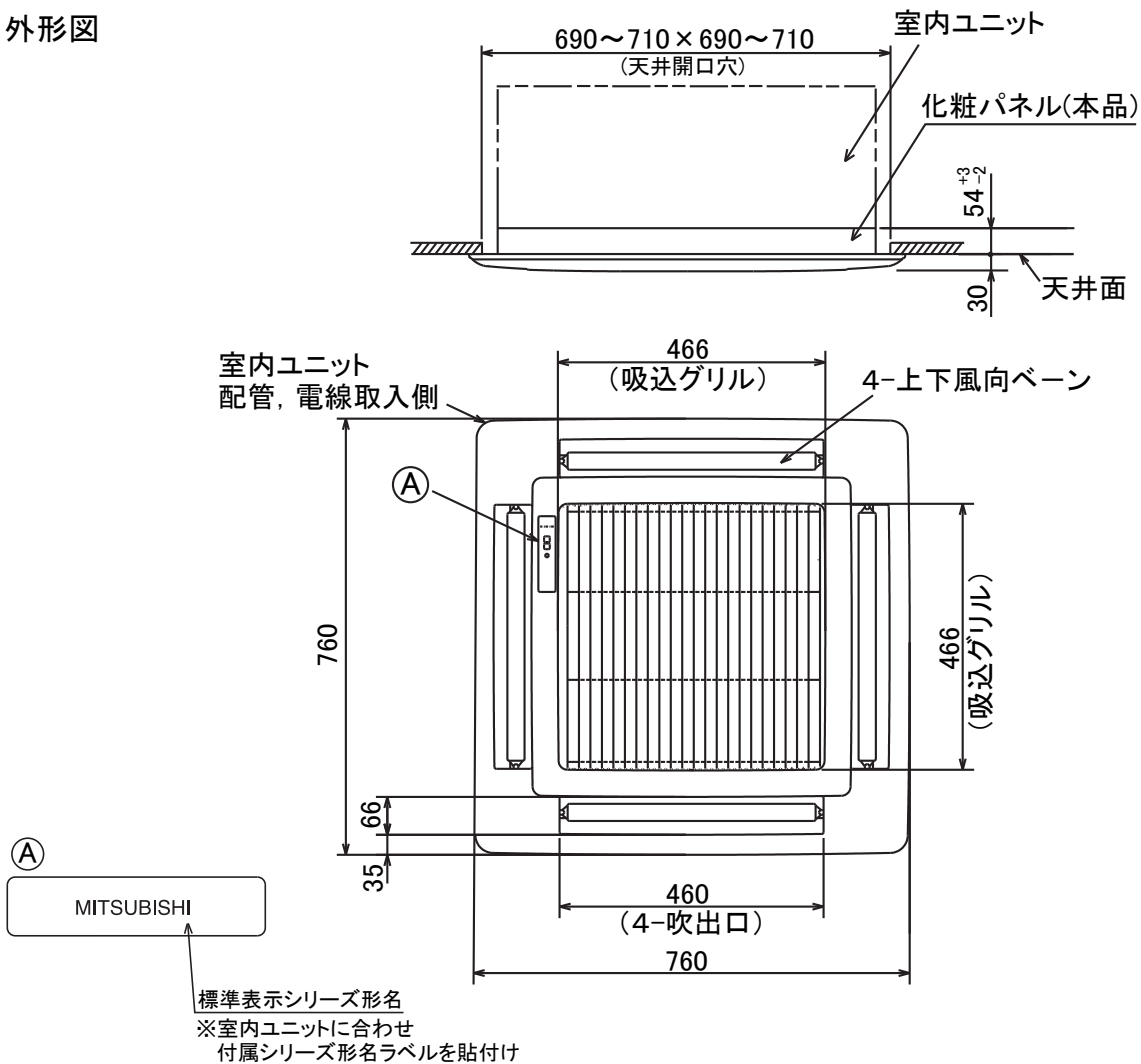

三菱電機パッケージエアコン用別売部品仕様書

品名	化粧パネル	形名	MPLP-P71JWH MPLP-P71JW2,JC3,JH2,JB2,JT2,JU2

1. 仕様

形名	MPLP-P71JWH2	MPLP-P71JW2	MPLP-P71JC3	MPLP-P71JH2	MPLP-P71JB2	MPLP-P71JT2	MPLP-P71JU2	
適用機種	MPL(Z)-RP-JA(2)(3), PLFY-P-JM-E1,							
品名	標準パネル	インテリアパネル						
外装	色	ピュアホワイト	ホワイト	ベージュ	グレー	ブラック	ブラウン	木目
	マンセルNo.	6.4Y8.9/0.4	0.70Y8.59/0.97	7.71YR6.81/2.92	7.5Y5.7/0.4	6.7Y2.6/0.1	9.3YR4.9/1.4	
	材質	ABS樹脂						
製品質量	3.7kg							

2. 外形図

三菱電機パッケージエアコン用別売部品仕様書

形名 MPLP-P71JWH
MPLP-P71JW2,JC3,JH2,JB2,JT2,JU2

三菱電機株式会社

第3角法
単位: mm

作成日
2008-12-10

仕様書番号
(形名コード)

7EBQJ3

副番

1/1